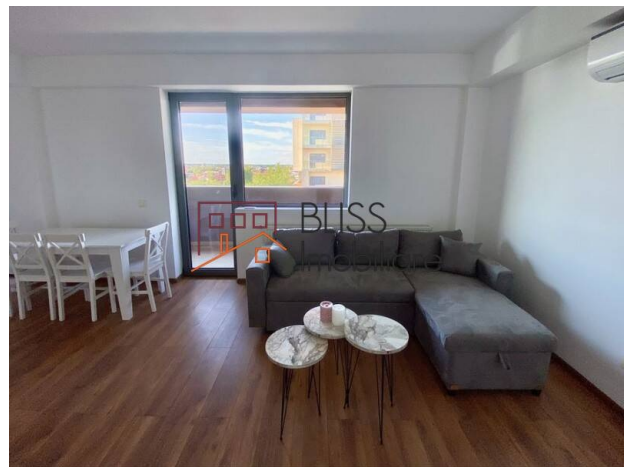

+40 729 005 624

contact@blissimobiliare.ro
(mailto:contact@blissimobiliare.ro)

Actualizat pe data de 15 April 2026

Apartment Modern Cu 2 Camere Și Living Spațios

📍 Pipera OMV Rond, Bucuresti / Ilfov

600 EUR/ lună
160.000 EUR

Referinta web
#100004

<https://blissimobiliare.ro/index.php/apartament-2-camere-de-inchiriat-iancu-nicolae-pipera-100004>
(<https://blissimobiliare.ro/index.php/apartament-2-camere-de-inchiriat-iancu-nicolae-pipera-100004>)

Descriere

Acest apartament de 2 camere, cu o suprafață utilă de 63 mp, este situat la etajul 5 din 5 al unui imobil nou cu lift și se bucură de o vedere spectaculoasă către lac. Cu o terasă spațioasă de 6 mp, perfectă pentru relaxare la finalul zilei, proprietatea îmbină confortul modern cu liniștea oferită de împrejurimi.

Situat În Una Din Cele Mai Căutate Zone Rezidențiale Din București

Caracteristici principale:

- Suprafață utilă: 63 mp
- Etaj: 5 / 5
- Compartimentare:
  - Hol de acces
  - Living cu bucătărie open-space
  - Dormitor
  - Baie
  - Terasă de 6 mp, cu vedere către lac

Dotări și finisaje: