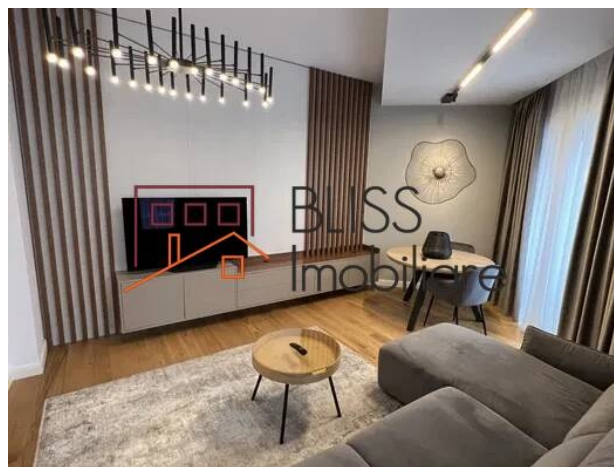

Referinta web
#101777

<https://blissimobiliare.ro/index.php/apartament-2-camere-de-inchiriat-herastrau-nordului-101777>
(<https://blissimobiliare.ro/index.php/apartament-2-camere-de-inchiriat-herastrau-nordului-101777>)

Descriere

Apartment 2 camere la 2 minute de mers pe jos de Parcul Herastrau.

Bloc nou , dat in folosinta in 2021 | Paza | Parcare subterana | Zona exclusivista!

Apartmentul se afla la etajul 5 al imobilului Herastrau Park View si are o suprafata de 64 mp din care Terasa de 9 mp.

Apartmentul este in curs de amenajare Se va face amenajare de LUX - canapea si pat Rovere , tapet in dormitor premium , electrocasnice Premium, masina de spalat, parchet lemn Barlinek, usi Pinum Premium, tamplarie Aluminiu, aer conditionat dormitor si living Samsung, incalzire in pardoseala Rehau, Centrala apartament Vaillant, sanitare Kludi si Geberit...etc

Loc de parcare inclus - subteran.

Detalii proprietate

Nr. camere	2
Suprafață utilă	64m ²
Tipul apartamentului	Apartament
Compartimentare	Decomandate
Confort	Delux
Nr. dormitoare	1
Nr. bucătării	1
Nr. băi	1
Tipul clădirii	Bloc
An construcție	2021
Disponere	1S+P+6
Etaj	5
Nr. balcoane	1
Stare	Finalizat
Lift	Da
Parcare înăuntru	1