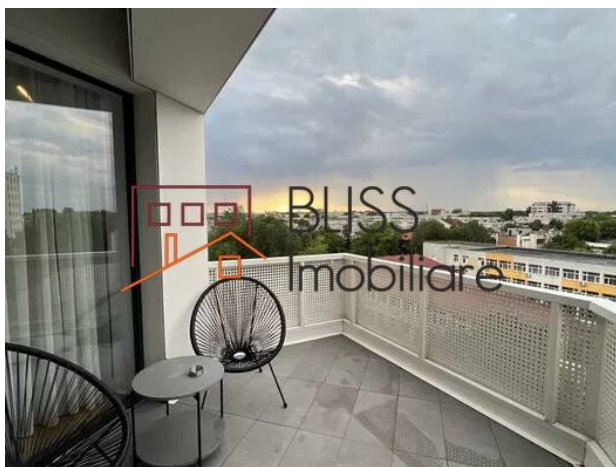

Referinta web
#101777

<https://blissimobiliare.ro/index.php/apartament-2-camere-de-inchiriat-herastrau-nordului-101777>
(<https://blissimobiliare.ro/index.php/apartament-2-camere-de-inchiriat-herastrau-nordului-101777>)

Descriere

Apartment 2 camere la 2 minute de mers pe jos de Parcul Herastrau.

Bloc nou , dat in folosinta in 2021 | Paza | Parcare subterana | Zona exclusivista!

Apartmentul se afla la etajul 5 al imobilului Herastrau Park View si are o suprafata de 64 mp din care Terasa de 9 mp.

Apartmentul este in curs de amenajare Se va face amenajare de LUX - canapea si pat Rovere , tapet in dormitor premium , electrocasnice Premium, masina de spalat, parchet lemn Barlinek, usi Pinum Premium, tamplarie Aluminiu, aer conditionat dormitor si living Samsung, incalzire in pardoseala Rehau, Centrala apartament Vaillant, sanitare Kludi si Geberit...etc

Loc de parcare inclus - subteran.

Detalii proprietate

Nr. camere	2
Suprafață utilă	64m ²
Tipul apartamentului	Apartament
Compartimentare	Decomandate
Confort	Delux
Nr. dormitoare	1
Nr. bucătării	1
Nr. băi	1
Tipul clădirii	Bloc
An construcție	2021
Disponere	1S+P+6
Etaj	5
Nr. balcoane	1
Stare	Finalizat
Lift	Da
Parcare înăuntru	1