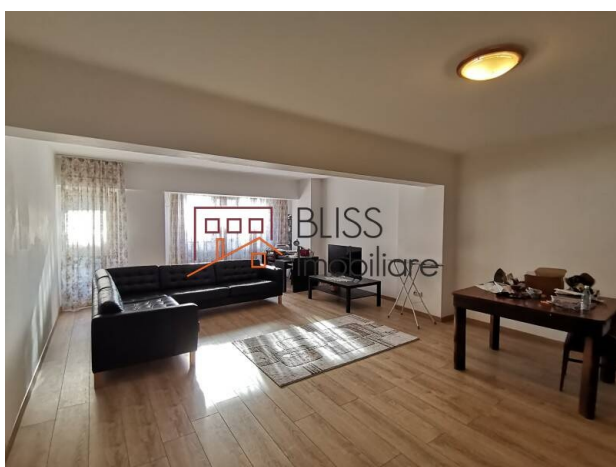

+40 729 005 624

contact@blissimobiliare.ro
(mailto:contact@blissimobiliare.ro)

Actualizat pe data de 11 January 2022

Apartment spatios complet mobilat si utilat zona Pajura

Referinta web
#101892

Pod Constanta, Bucuresti

<https://blissimobiliare.ro/index.php/apartament-3-camere-de-vanzare-bucurestii-noi-damaroia-chitila-101892> (<https://blissimobiliare.ro/index.php/apartament-3-camere-de-vanzare-bucurestii-noi-damaroia-chitila-101892>)

Descriere

BLISS Imobiliare va prezinta un apartament cu 3 camere decomandat in zona Pajura - Bucurestii Noi, situat la etajul 2/8, intr-un bloc construit in 2011 ce prezinta doua lifturi.

Situat langa Kaufland si statia de metrou Jiului.

Imobilul dispune de o suprafata utila de 110 mp. dispusi astfel:

- Un living spatios cu o suprafata generoasa de 40mp,
- O bucatarie inchisa complet mobilata si utilata cu toate electrocasnicele, inclusiv masina de spalat vase
- 2 Dormitoare fiecare avand 16mp, dispunand de ferestre mari ce ofera multa lumina naturala
- 2 Bai, una cu cabina de dus si cealalta cu cada tip jacuzzi
- 2 balcoane deschise orientate spre nord, respectiv sud

Apartmentul este complet mobilat si utilat si prezinta centrala termica individuala si aer conditionat pentru confortul dumneavoastra.

In plus, este pretabil unui spatiu de birouri.

Localizarea este eficienta, fiind la mai putin de un minut de mers de supermarketuri (Kaufland, Penny) si de statia de alimentare Rompetrol.