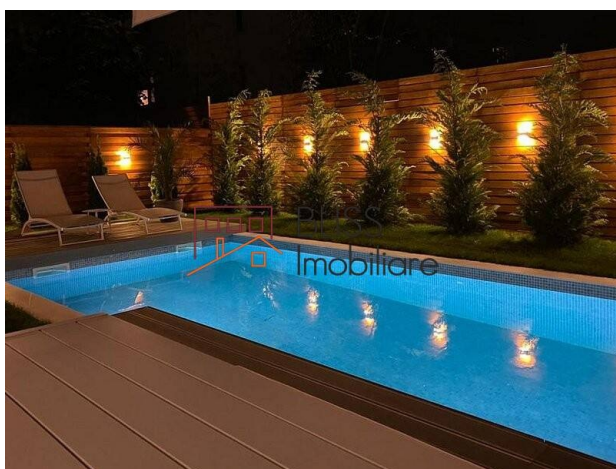

<https://blissimobiliare.ro/index.php/vila-5-camere-de-inchiriat-iancu-nicolae-pipera-102355>
(<https://blissimobiliare.ro/index.php/vila-5-camere-de-inchiriat-iancu-nicolae-pipera-102355>)

Descriere

BLISS Imobiliare va prezinta o vila spectaculoasa de 5 camere, situata intr-un nou complex de vile moderne avand o localizare ideala in apropierea padurii Baneasa, cu acces direct in Iancu Nicolae in imediata apropiere a scolilor de elite din zona.

Vila cu piscina pe Iancu Nicolae in complex premium

Vila are un design modern - arhitectura mediteraneana cu ferestre pana la nivelul pardoselii ofera proiectului o nota de rafinament si eleganta. Finsajele sunt premium, cu tamplarie germana Salamander, incalzire in pardoseala cu termostat electronic in fiecare camera, parchet de lemn triplustratificat, gresie, faianta, obiecte sanitare Porcelanosa.

Gradina privata de 200 mp este un adevarat refugiu, perfect pentru momente de relaxare in aer liber si intimitatea, intr-o atmosfera plina de liniste si frumuseti.

Proprietatea se bucura si de o piscina cu adevarat spectaculoasa, in care va puteti racori in zilele toride de vara si puteti petrece momente de neuitat alaturi de familie si prieteni. Piscina este placata cu mozaic Spania, marmura, avand sistem de recirculare, filtrare a apei si iluminare led. Terasa este cu pardoseala flotanta WPC (wood plastic composite).

Are o suprafata construita de 250mp, este dispusa pe parter si etaj, compartimentata inteligent, iar camerele sunt elegante si atent concepute pentru a asigura relaxarea completa, oferind astfel suficient spatiu pentru ca, atat familia, cat si oaspetii, sa se poata bucura de intimitate, confort si odihna. La parter regasim un living luminos si spatios avand o suprafata de 60 mp, cu iesire pe terasa, bucatarie , baie si garaj.