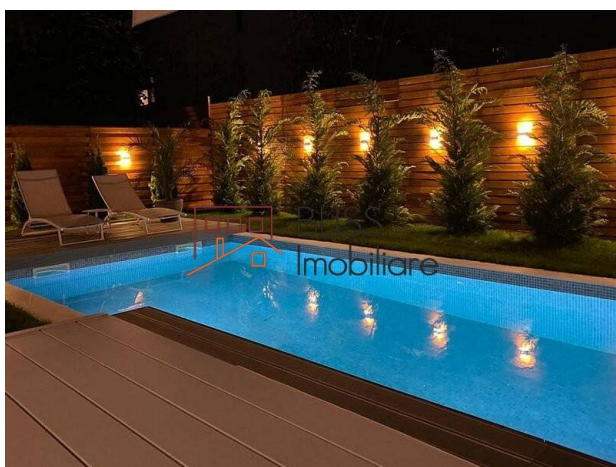

<https://blissimobiliare.ro/index.php/vila-5-camere-de-inchiriat-iancu-nicolae-pipera-102355>
(<https://blissimobiliare.ro/index.php/vila-5-camere-de-inchiriat-iancu-nicolae-pipera-102355>)

Descriere

BLISS Imobiliare va prezinta o vila spectaculoasa de 5 camere, situata intr-un nou complex de vile moderne avand o localizare ideala in apropierea padurii Baneasa, cu acces direct in Iancu Nicolae in imediata apropiere a scolilor de elite din zona.

Gradina privata de 200 mp este un adevarat refugiul, perfect pentru momente de relaxare in aer liber si intimitatea, intr-o atmosfera plina de liniste si frumuseti.

Proprietatea se bucura si de o piscina cu adevarat spectaculoasa, in care va puteti racori in zilele toride de vara si puteti petrece momente de neuitat alaturi de familie si prieteni. Piscina este placata cu mozaic Spania, marmura, avand sistem de recirculare, filtrare a apei si iluminare led. Terasa este cu pardoseala flotanta WPC (wood plastic composite).

Are o suprafata construita de 250mp, este dispusa pe parter si etaj, compartimentata inteligent, iar camerele sunt elegante si atent concepute pentru a asigura relaxarea completa, oferind astfel suficient spatiu pentru ca, atat familia, cat si oaspetii, sa se bucure de intimitate, confort si odihna. La parter regasim un living luminos si spatios avand o suprafata de 60 mp, cu iesire pe terasa, bucatarie , baie si garaj.

Această vila de lux este ideala pentru cei ce doresc sa aiba un stil de viata sofisticat intr-un paradis exclusivist, unde eleganta si confortul se impletesc armonios.

Detalii proprietate

Nr. camere	5
Suprafață utilă	210m ²
Suprafață construită	250m ²
Nr. dormitoare	4
Nr. bucătării	1
Nr. băi	3
Nr. toalete	1
Tipul clădirii	Vila
Nr. balcoane	1
Stare	Finalizat
Total teren	300m ²
Amprenta la sol	100m ²
Grădină	200m ²
Parcare înăuntru	1