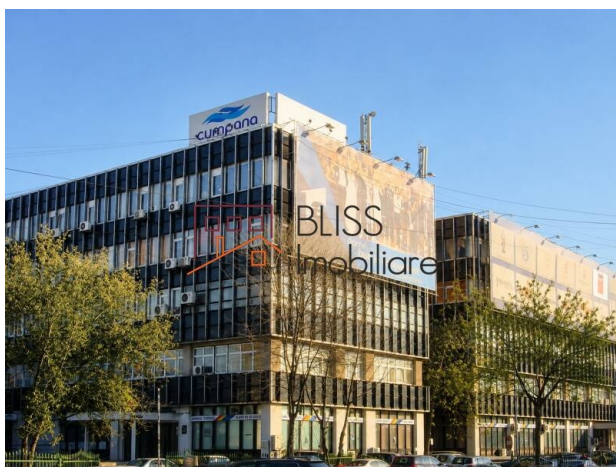

## spațiu de birouri

Baneasa Herastrau, Bucuresti

**680 EUR +TVA / lună**

Referinta web  
**#106225**

<https://blissimobiliare.ro/index.php/spatiu-de-birouri-de-inchiriat-herastrau-nordului-106225>  
(<https://blissimobiliare.ro/index.php/spatiu-de-birouri-de-inchiriat-herastrau-nordului-106225>)

### Descriere

Spatii de birouri situat in zona Baneasa-Herastrau

Spatiul in suprafata totala de 54 mp, situat la etaj 1 (impartit in 3 camere a cate 18 mp fiecare)

Imobil de birouri intr-o cladire P+4 in zona de nord a Bucurestiului - Baneasa - Aviatiei