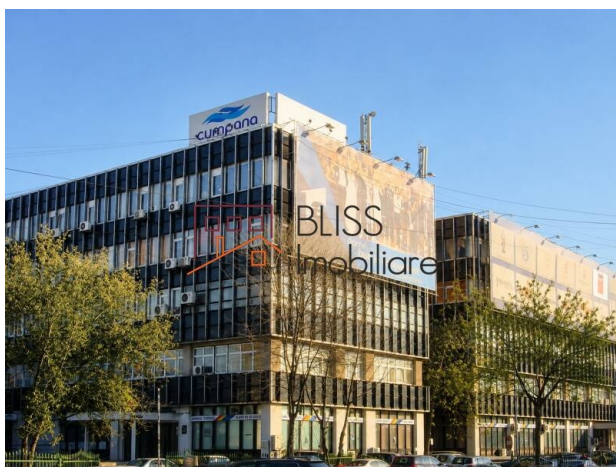

Violetta Tudorache

+40 729 005 624

contact@blissimobiliare.ro
(mailto:contact@blissimobiliare.ro)

Actualizat pe data de 27 May 2026

spațiu de birouri

 Baneasa Herastrau, Bucuresti

680 EUR +TVA / lună

Referinta web
#106225

<https://blissimobiliare.ro/index.php/spatiu-de-birouri-de-inchiriat-herastrau-nordului-106225>
(<https://blissimobiliare.ro/index.php/spatiu-de-birouri-de-inchiriat-herastrau-nordului-106225>)

Descriere