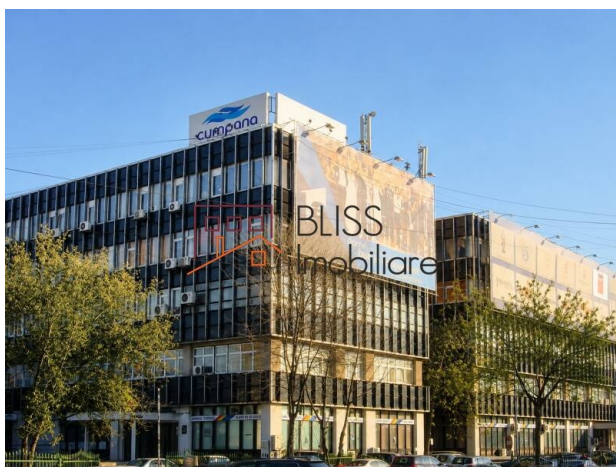

Violetta Tudorache

+40 729 005 624

contact@blissimobiliare.ro
(mailto:contact@blissimobiliare.ro)

Actualizat pe data de 27 May 2026

spațiu de birouri

Baneasa Herastrau, Bucuresti

680 EUR +TVA / lună

Referinta web
#106226

<https://blissimobiliare.ro/index.php/spatiu-de-birouri-de-inchiriat-herastrau-nordului-106226>
(<https://blissimobiliare.ro/index.php/spatiu-de-birouri-de-inchiriat-herastrau-nordului-106226>)

Descriere

Spatii de birouri situate la intersectia bd. Ficusului cu Barbu Vacarescu, zona Baneasa.

Spatiul in suprafata totala de 54 mp, situat la etaj 1.

Imobil de birouri intr-o cladire P+4 in zona de nord a Bucurestiului – Baneasa - Aviatiei