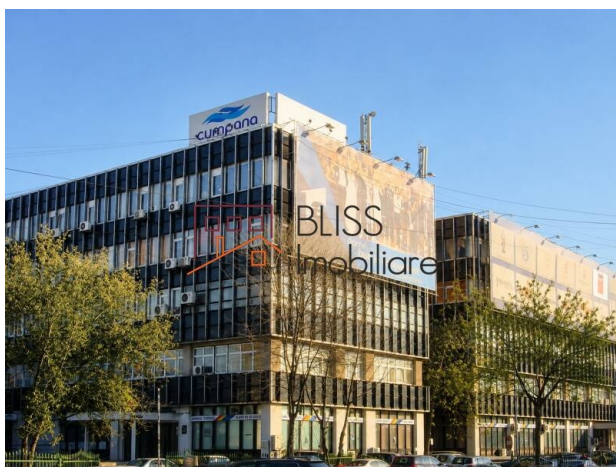

Violetta Tudorache

+40 729 005 624

contact@blissimobiliare.ro
(mailto:contact@blissimobiliare.ro)

Actualizat pe data de 27 May 2026

spațiu de birouri

 Baneasa Herastrau, Bucuresti

680 EUR +TVA / lună

Referinta web
#106226

<https://blissimobiliare.ro/index.php/spatiu-de-birouri-de-inchiriat-herastrau-nordului-106226>
(<https://blissimobiliare.ro/index.php/spatiu-de-birouri-de-inchiriat-herastrau-nordului-106226>)

Descriere

Spatii de birouri situate la intersectia bd. Ficusului cu Barbu Vacarescu, zona Baneasa.

Spatiul in suprafata totala de 54 mp, situat la etaj 1.

Imobil de birouri intr-o cladire P+4 in zona de nord a Bucurestiului – Baneasa - Aviatiei