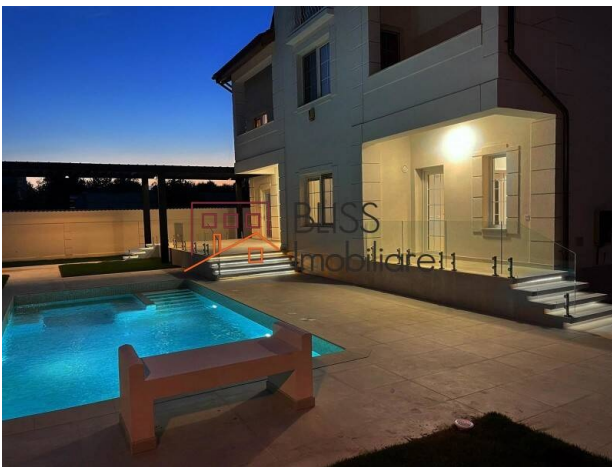

## Vilă exclusivista 9 camere cu gradina si piscina private

Referinta web  
**#107395**

📍 Iancu Nicolae Jolie Ville , Bucuresti / Ilfov

<https://blissimobiliare.ro/index.php/vila-9-camere-de-inchiriat-iancu-nicolae-pipera-107395>  
(<https://blissimobiliare.ro/index.php/vila-9-camere-de-inchiriat-iancu-nicolae-pipera-107395>)

### Descriere

BLISS Imobiliare va prezinta o vila exclusivista situata pe Iancu Nicolae, foarte aproape de Jolie Ville.

## Langa Jolie Ville, Scolile internationale, Mall Baneasa

Vila este P+1+M cu o suprafata utila de 600mp pe un teren de 650mp, fiind distribuita astfel:

La parter se afla Living ul dotat cu semineu, pentru un plus de atmosfera avand un farmec aparte, acesta reuseste sa imbine toate calitatile in asa fel incat sa va simtiti minunat!

Casa a fost renovata integral atat la interior cat si la exterior, finisajele folosite fiind de cea mai buna calitate.

Proprietatea prezinta o gradina de 450 mp unde veti gasi o piscina privata pentru placerea de a va racorii vara alaturi de prietenii dumneavoastra. Aceasta este dotata cu sistem de filtrarea apei fara clor.