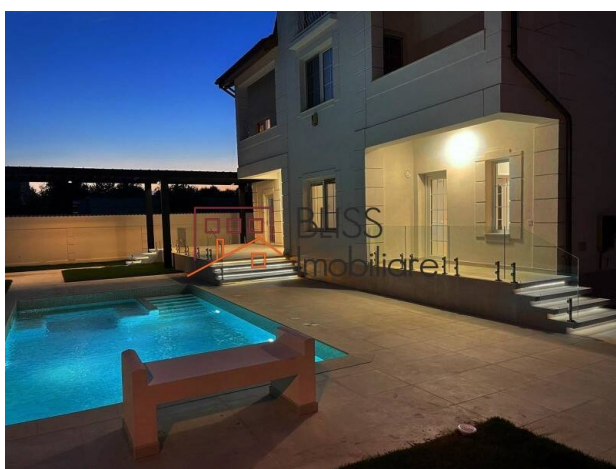

## Vilă exclusivista 9 camere cu gradina si piscina private

Referinta web  
**#107395**

📍 Iancu Nicolae Jolie Ville , Bucuresti / Ilfov

<https://blissimobiliare.ro/index.php/vila-9-camere-de-inchiriat-iancu-nicolae-pipera-107395>  
(<https://blissimobiliare.ro/index.php/vila-9-camere-de-inchiriat-iancu-nicolae-pipera-107395>)

### Descriere

BLISS Imobiliare va prezinta o vila exclusivista situata pe Iancu Nicolae, foarte aproape de Jolie Ville.

## Langa Jolie Ville, Scolile internationale, Mall Baneasa

Vila este P+1+M cu o suprafata utila de 600mp pe un teren de 650mp, fiind distribuita astfel:

La parter se afla Living ul dotat cu semineu, pentru un plus de atmosfera avand un farmec aparte, acesta reuseste sa imbine toate calitatile in asa fel incat sa va simtiti minunat!

Casa a fost renovata integral atat la interior cat si la exterior, finisajele folosite fiind de cea mai buna calitate.

Proprietatea prezinta o gradina de 450 mp unde veti gasi o piscina privata pentru placerea de a va racorii vara alaturi de prietenii dumneavoastra. Aceasta este dotata cu sistem de filtrarea apei fara clor.