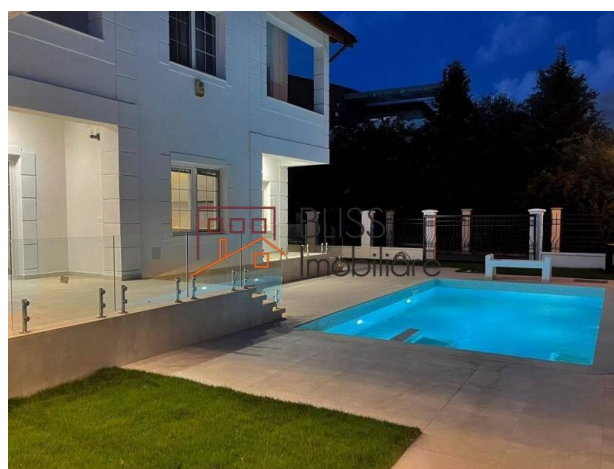

## Vilă exclusivista 9 camere cu gradina si piscina private

Referinta web  
**#107395**

📍 Iancu Nicolae Jolie Ville , Bucuresti / Ilfov

<https://blissimobiliare.ro/index.php/vila-9-camere-de-inchiriat-iancu-nicolae-pipera-107395>  
(<https://blissimobiliare.ro/index.php/vila-9-camere-de-inchiriat-iancu-nicolae-pipera-107395>)

### Descriere

BLISS Imobiliare va prezinta o vila exclusivista situata pe Iancu Nicolae, foarte aproape de Jolie Ville.

## Langa Jolie Ville, Scolile internationale, Mall Baneasa

Vila este P+1+M cu o suprafata utila de 600mp pe un teren de 650mp, fiind distribuita astfel:

La parter se afla Living ul dotat cu semineu, pentru un plus de atmosfera avand un farmec aparte, acesta reuseste sa imbine toate calitatile in asa fel incat sa va simtiti minunat!

Casa a fost renovata integral atat la interior cat si la exterior, finisajele folosite fiind de cea mai buna calitate.

Proprietatea prezinta o gradina de 450 mp unde veti gasi o piscina privata pentru placerea de a va racorii vara alaturi de prietenii dumneavoastra. Aceasta este dotata cu sistem de filtrarea apei fara clor.