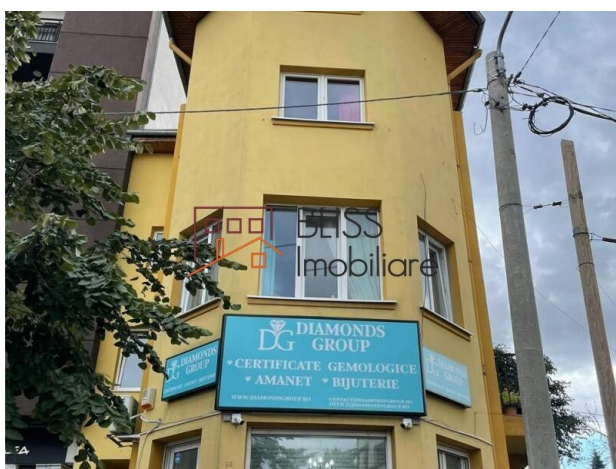

Violetta Tudorache

+40 729 005 624

contact@blissimobiliare.ro
(mailto:contact@blissimobiliare.ro)

Actualizat pe data de 17 July 2024

vila 5 camere cu terasa si gradina privata

Floreasca, Bucuresti

Referinta web
#110410

<https://blissimobiliare.ro/index.php/casa-5-camere-de-inchiriat-floreasca-barbu-vacarescu-110410>
(<https://blissimobiliare.ro/index.php/casa-5-camere-de-inchiriat-floreasca-barbu-vacarescu-110410>)

Descriere

BLISS Imobiliare va prezinta o casa cu 5 camere, cu 2 etaje si mansarda, situata in zona Dorobanti-Floreasca.

Proprietatea este potrivita pentru birou sau activitati comerciale.

Etajul 1 are o suprafata de 60.26 mp utili, compus din 2 camere, baie si bucatarie amenajate, la care se adauga o terasa generoasa pe toata suprafata etajului de 22.15 mp utili.