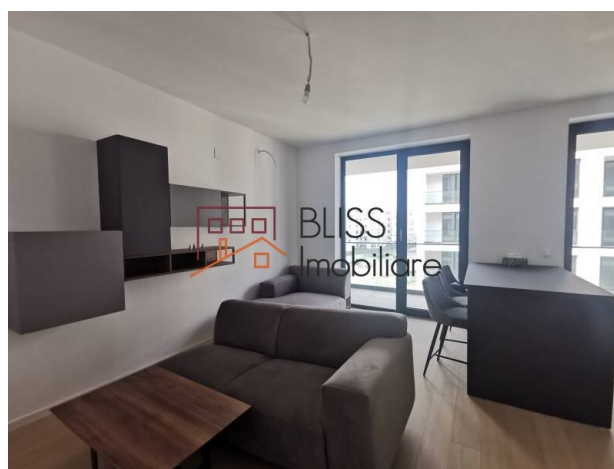

+40 729 005 624

contact@blissimobiliare.ro
(mailto:contact@blissimobiliare.ro)

Actualizat pe data de 28 May 2026

Apartment 2 camere cu loc de parcare in subteran

950 EUR/ lună

Referinta web
#111635

The Ivy, Jandarmerie, Bucuresti

<https://blissimobiliare.ro/index.php/apartament-2-camere-de-inchiriat-baneasa-sisesti-jandarmerie-straulesti-sector-1-111635> (<https://blissimobiliare.ro/index.php/apartament-2-camere-de-inchiriat-baneasa-sisesti-jandarmerie-straulesti-sector-1-111635>)

Descriere

Bliss Imobiliare va prezinta un apartament de 2 camere localizat în zona de nord a Bucureștiului, in vecinatatea Padurii Baneasa si a Complexului Rezidential Stejarii.

Apartment cu parcare in complex nou langa Padurea Baneasa

Imobilul se afla intr-un nou complex rezidential numit The Ivy, chiar la marginea padurii Baneasa cu iesire directa in strada Jandarmeriei.

Apartmentul are suprafata utila de 53mp, este complet mobilat si utilat cu mobila Rovere si finisajele sunt de lux si are un loc de parcare in subteran.

Are masina de spalat rufe si uscator, masina de spalat vase, bucatarie completa si multe spatii de depozitare si dressing.

Accesul la DN1 se face foarte repede si de acolo se poate ajunge la Baneasa Shopping Center, Aeroportul Henri Coanda, cladirile de birouri de pe DN1 si parcul Herastrau.