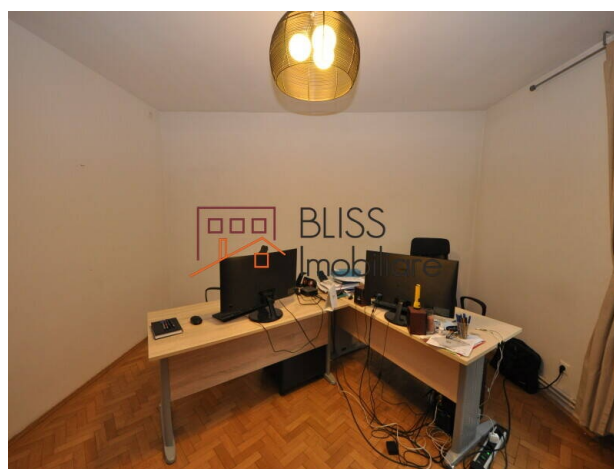

+40 729 005 624

contact@blissimobiliare.ro
(mailto:contact@blissimobiliare.ro)

Actualizat pe data de 3 April 2026

apartament cu 2 camere pretabil birou in zona Domenii

Domenii, Bucuresti

599 EUR/ lună

Referinta web
#112235

<https://blissimobiliare.ro/index.php/apartament-2-camere-de-inchiriat-domenii-1-mai-grivitei-112235>
(<https://blissimobiliare.ro/index.php/apartament-2-camere-de-inchiriat-domenii-1-mai-grivitei-112235>)

Descriere

BLISS Imobiliare va prezinta un apartament cu 2 camere potrivit pentru birou in zona Domenii, situat pe o strada foarte linistita, ferita de traficul urban.

Este dotat cu centrala termica de apartament si aer conditionat.

Apartamentul este foarte spatios, are 2 camere generoase, balcon, hol spatios, un spatiu de depozitare, bucatarie echipata si o baie.

Este localizat la doar cateva minute de mers pe jos de Piata Domenii si la 10-15 minute de mers de intrarea in Parcul Herastrau.