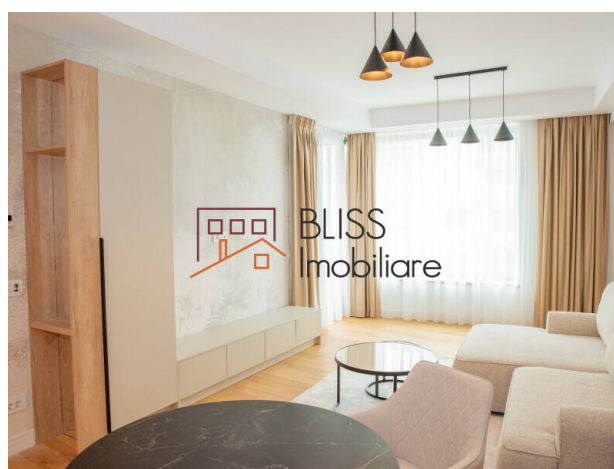

+40 729 005 624

contact@blissimobiliare.ro
(mailto:contact@blissimobiliare.ro)

Actualizat pe data de 4 June 2026

Apartament luminos, mobilat cu 2 camere, cu balcon

BRICKVILLE Residence, Iancu Nicolae Baneasa
Zoo, Bucuresti / Ilfov

850 EUR +TVA / lună

Referinta web
#116184

<https://blissimobiliare.ro/index.php/apartament-2-camere-de-inchiriat-iancu-nicolae-pipera-116184>
(<https://blissimobiliare.ro/index.php/apartament-2-camere-de-inchiriat-iancu-nicolae-pipera-116184>)

Descriere

Descopera un apartament luminos cu 2 camere, situat intr-un complex premium modern, creat pentru un stil de viata echilibrat si confortabil. Interiorul este complet mobilat si dispune de o compartimentare eficienta, cu living primitiv, bucatarie echipata si spatii bine organizate.

Situat in una din cele mai cautate zone rezidentiale din Bucuresti.

Locuinta ofera aproximativ 50 mp utili, un dormitor luminos, baie moderna si un balcon de 3.9 mp care completeaza zona de zi. Finisajele atent alese, aerul conditionat si sistemul de incalzire contribuie la un ambient confortabil pe tot parcursul anului.

Cladirea finalizata recent beneficiaza de lift, parcare subterana si materiale durabile, fiind inconjurata de spatii verzi ce creeaza o atmosfera relaxanta si discreta.

Pozitionarea ofera acces facil catre principalele puncte de interes din nordul orasului, pastrand in acelasi timp linistea unei strazi retrase.

Pentru mai multe detalii si programarea unei vizionari private, contacteaza echipa BLISS Imobiliare.