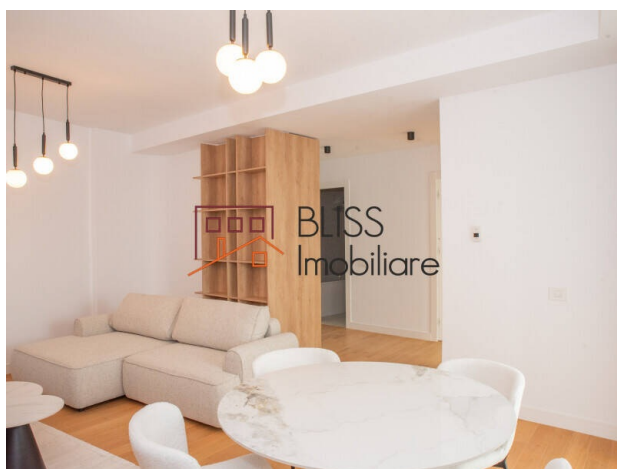

## **Apartament 2 camere, mobilat, 70m<sup>2</sup> și finisaje premium**

BRICKVILLE Residence, Iancu Nicolae Baneasa  
Zoo, Bucuresti / Ilfov

**1.150 EUR +TVA / lună**

Referinta web  
**#116185**

<https://blissimobiliare.ro/index.php/apartament-2-camere-de-inchiriat-iancu-nicolae-pipera-116185>  
(<https://blissimobiliare.ro/index.php/apartament-2-camere-de-inchiriat-iancu-nicolae-pipera-116185>)

### **Descriere**

Acest apartament de comandat cu 2 camere, complet mobilat, oferă un echilibru corect între funcționalitate, confort și un stil de viață bine organizat. Spațiile sunt clar delimitate, cu un living luminos, bucătărie separată și dormitor bine proporționat, pregătite pentru utilizare imediată.

## **Situat in una din cele mai cautate zone rezidentiale din Bucuresti.**

Interiorul beneficiază de finisaje moderne, mobilier funcțional, aer condiționat și instalații bine întreținute, creând un ambient confortabil pe tot parcursul anului. Proprietatea include facilități utile precum parcare subterană și spații comune bine gestionate, într-un cadru rezidențial ordonat.

## Detalii proprietate

Nr. camere	2
Suprafață utilă	70m <sup>2</sup>
Suprafață construită	85m <sup>2</sup>
Tipul apartamentului	Apartament
Compartimentare	Decomandate
Confort	Confort 1
Nr. dormitoare	1
Nr. bucătării	1
Nr. băi	1
Tipul clădirii	Bloc
An construcție	2024
Disponere	1S+P+3
Etaj	1
Nr. balcoane	1
Stare	Finalizat
Lift	Da
De la dezvoltator	Nu