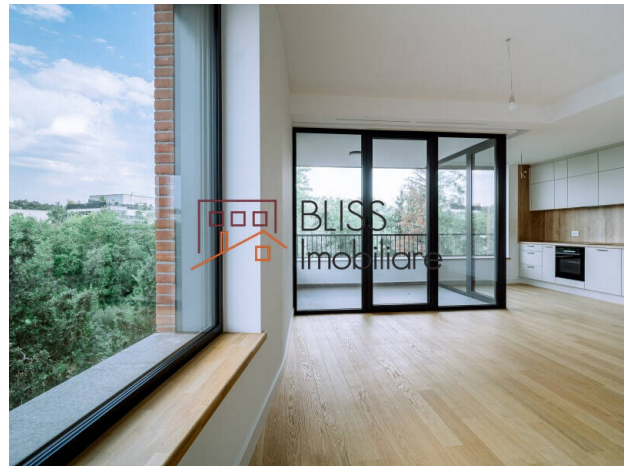

+40 729 005 624

contact@blissimobiliare.ro
(mailto:contact@blissimobiliare.ro)

Actualizat pe data de 19 March 2026

Apartment luminos cu 3 camere si balcon spatios

BRICKVILLE Residence, Iancu Nicolae Baneasa Zoo, Bucuresti / Ilfov

1.250 EUR +TVA / lună

Referinta web
#116395

<https://blissimobiliare.ro/index.php/apartament-3-camere-de-inchiriat-iancu-nicolae-pipera-116395>
(<https://blissimobiliare.ro/index.php/apartament-3-camere-de-inchiriat-iancu-nicolae-pipera-116395>)

Descriere

Acest apartament luminos ofera un echilibru intre eleganta, functionalitate si o atmosfera rezidentiala linistita. Proiectul pune accent pe confortul zilnic, spatii bine organizate si o experienta de locuire premium.

Situat in una din cele mai cautate zone rezidentiale din Bucuresti.

Interiorul este gandit pentru eficienta si lumina naturala, avand o compartimentare practica, doua bai si bucatarie echipata. Sistemul de incalzire prin pardoseala, aerul conditionat si finisajele atent alese contribuie la un ambient placut in orice sezon.

Balconul de 6,4 mp completeaza spatiul interior si ofera o zona ideala pentru relaxare, cafeaua de dimineata sau momentele linistite de seara. Cladirea dispune de lift si parcare subterana, oferind un plus de confort si siguranta.

Pozitionarea intr-o zona rezidentiala apreciata permite acces rapid catre principalele puncte de interes din nordul orasului, pastrand in acelasi timp un stil de viata echilibrat si discret.

Descopera o locuinta eleganta, adaptata unui stil de viata contemporan.