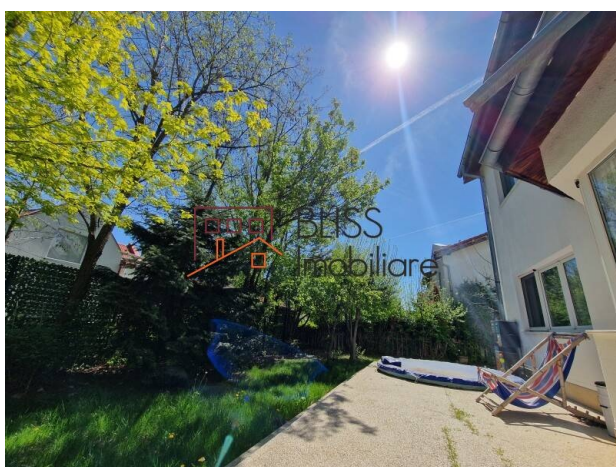

+40 729 005 624

contact@blissimobiliare.ro
(mailto:contact@blissimobiliare.ro)

Actualizat pe data de 22 May 2026

Vilă 5 Camere Mobilată Cu Grădină Privată Și Terasă

📍 Azur 1 Impact, Pipera, Bucuresti / Ilfov

1.800 EUR/ lună

Referinta web
#118144

<https://blissimobiliare.ro/index.php/vila-5-camere-de-inchiriat-iancu-nicolae-pipera-118144>
(<https://blissimobiliare.ro/index.php/vila-5-camere-de-inchiriat-iancu-nicolae-pipera-118144>)

Descriere

BLISS Imobiliare va prezinta o casa eleganta, spatioasa si bine utilata cu 4 dormitoare in zona Pipera Emil Racovita.

Situat În Una Din Cele Mai Căutate Zone Rezidențiale Din București

Casa este situata intr-un complex rezidential securizat in zona Pipera Emil Racovita, oferind un mediu de locuit sigur si confortabil.

Aceasta are o suprafata totala de 175 mp, oferind spatiu suficient pentru o familie.

Construită în 2006, casa urmează o construcție parter plus un etaj, oferind un spațiu de locuit confortabil. Există un total de 3 băi, sporind confortul pentru rezidenți.

Proprietatea dispune de o grădină spațioasă de 400 mp, oferind oportunități de activități și experiențe în aer liber. De asemenea, există 4 locuri de parcare în fața casei, adăugând caracterul practic al proprietății.

Complexul rezidențial oferă siguranță și securitate, făcându-l o alegere ideală pentru familiile cu copii. În plus, accesul ușor la autostrada A3 este convenabil pentru navetă.