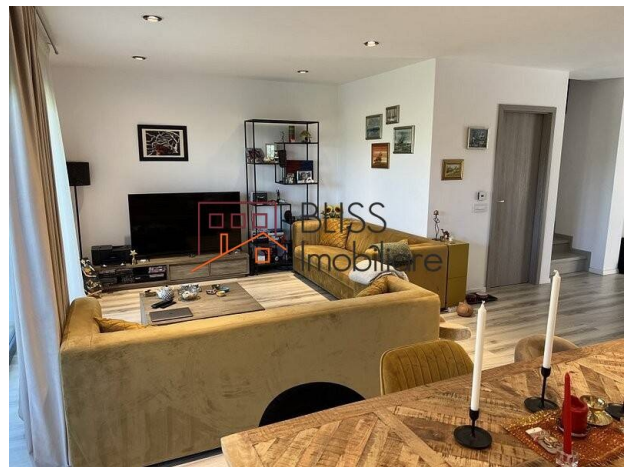

+40 729 005 624

contact@blissimobiliare.ro
(mailto:contact@blissimobiliare.ro)

Actualizat pe data de 28 September 2023

vila 5 camere

395.000 EUR

Referinta web

#118238

📍 Millo Village, Popasului | Padurea Cretuleasca
| Matei Millo, Bucuresti / Ilfov

<https://blissimobiliare.ro/index.php/vila-5-camere-de-vanzare-iancu-nicolae-pipera-118238>
(<https://blissimobiliare.ro/index.php/vila-5-camere-de-vanzare-iancu-nicolae-pipera-118238>)

Descriere

Vila cu 5 camere, regim de inaltime P+1+M, 176mp construiti, 157mp utili, gradina de 100mp, an constructie 2019, situata in complexul rezidential Millo Village, ansamblu emblematic in zona Popasului Padurea Cretuleasca, Voluntari.

Este complet mobilata si utilata cu mobilier Mobexpert, Ikea & The Home.

- Parter - open space 52mp ce include bucatarie cu insula, plita si cuptor electrice Franke, frigider LG, living, plus o baie de serviciu 3mp.
- Etaj - dormitor matrimonial 18mp cu baie proprie cu dus 6.2mp, 1 dormitor 18mp si 1 dormitor 12mp deservite de o baie cu cada 4.35mp plus hol 5.36mp.
- Mansarda - open space 40mp biblioteca/birou/dressing.

Beneficiaza de 2 locuri parcare, AC Daikin, CT Viessmann, incalzire in pardoseala, termostat camera, MSV Franke, MSR Ariston .

Toate utilitatile - apa oras cu pompe de presiune si dedurizator, canalizare oras, gaze, curent, fibra optica.

In apropiere - scoli, gradinite, spatii comerciale (Lemon Retail Park), padurea Boldu-Cretuleasca, acces facil A3, Pipera, Herastrau, Zona de Nord.