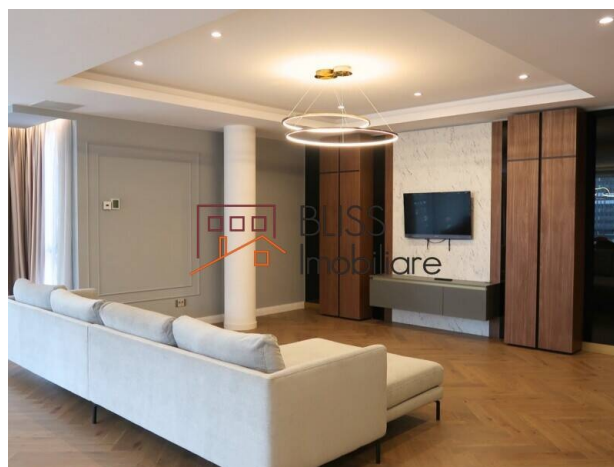

## apartament 3 camere

Nordului, Bucuresti

Referinta web

**#119645**

<https://blissimobiliare.ro/index.php/apartament-3-camere-de-inchiriat-herastrau-nordului-119645>  
(<https://blissimobiliare.ro/index.php/apartament-3-camere-de-inchiriat-herastrau-nordului-119645>)

### Descriere

BLISS Imobiliare va prezinta un apartament superb de 3 camere, situat in zona Nordului din Bucuresti, intr-un bloc boutique construit in anul 2011 si renovat complet in 2023.

Proprietatea include si un loc parcare subteran.