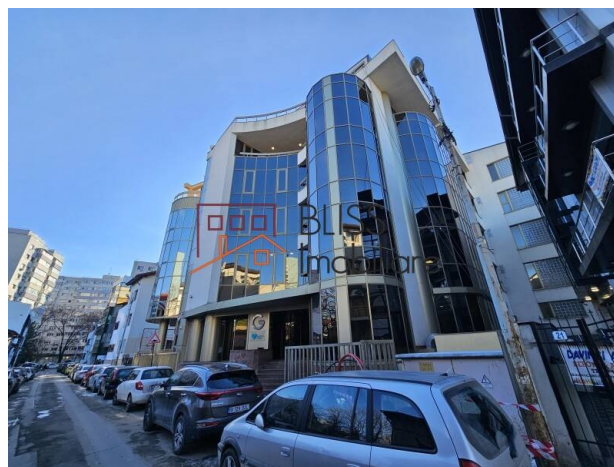

5.000 EUR +TVA / lună

Referinta web
#119953

<https://blissimobiliare.ro/index.php/spatiu-de-birouri-de-inchiriat-piata-victoriei-119953>
(<https://blissimobiliare.ro/index.php/spatiu-de-birouri-de-inchiriat-piata-victoriei-119953>)

Descriere

Spatiu de birou open space 316 mp situat in zona Piata Victoriei/Titulescu la etajul 2 in incinta cladirii Gematex G2 dotat cu bucatarie complet echipata, balcon spatios si spatii delimitate pentru birou managerial.

Intrarea principala pietonala se face din strada Scarlatescu. Accesul in parcare subterana se face din Virtejeanu printr-un lift auto. Tot in strada Artur Virtejeanu este un acces pietonal secundar care comunica cu scara de evacuare secundara.

Accesul principal conduce in holul de primire, deschis pe doua etaje si mobilat cu un lampadar modern, de unde porneste distributia catre intregul imobil.

Circulatia verticala se realizeaza prin intermediul scarii monumentale imbracata in granit si a celor 2 lifturi panoramice care deservesc subsolurile si etajele supraterane.