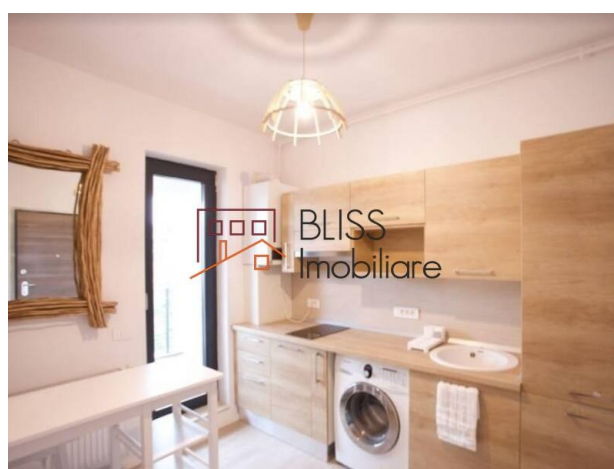

## Garsonieră Modernă Cu Terasă Și Parcare

Herastrau, Bucuresti

**650 EUR/ lună**

Referinta web  
**#120710**

<https://blissimobiliare.ro/index.php/garsoniera-de-inchiriat-herastrau-nordului-120710>  
(<https://blissimobiliare.ro/index.php/garsoniera-de-inchiriat-herastrau-nordului-120710>)

### Descriere

Descoperă o garsonieră de 37 mp, cu un design modern și finisaje premium, amplasată în una dintre cele mai căutate zone rezidențiale din București - Herăstrău. Spațiul este semidecomandat, mobilat și utilat la standarde de lux, ideal pentru un stil de viață urban sofisticat.