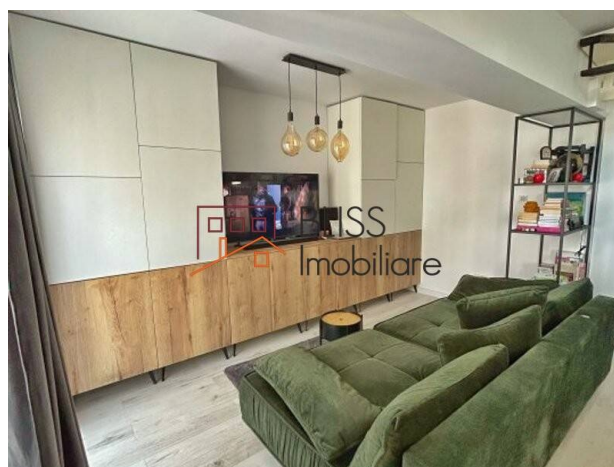

Violetta Tudorache

+40 729 005 624

contact@blissimobiliare.ro
(mailto:contact@blissimobiliare.ro)

Actualizat pe data de 4 November 2025

apartament penthouse 4 camere

Referinta web
#122057

Belvedere Residences, Fabrica de Glucoza,
Bucuresti

Descriere

Penthouse cu loft, situat in Belvedere Residence

Bloc 2023. Localizat la etajele 10+11

Apartmentul are orientare catre Est (toate camerele sunt orientate spre rasarit)

Apartmentul este complet mobilat si utilat