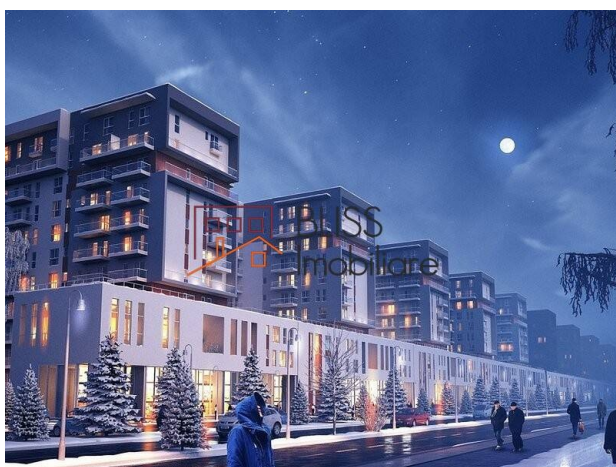

Violetta Tudorache

+40 729 005 624

contact@blissimobiliare.ro
(mailto:contact@blissimobiliare.ro)

Actualizat pe data de 4 November 2025

apartament penthouse 4 camere

Referinta web
#122057

Belvedere Residences, Fabrica de Glucoza,
Bucuresti

<https://blissimobiliare.ro/index.php/apartament-penthouse-4-camere-de-vanzare-aviatiei-promenada-mall-metro-pipera-122057> (<https://blissimobiliare.ro/index.php/apartament-penthouse-4-camere-de-vanzare-aviatiei-promenada-mall-metro-pipera-122057>)

Descriere

Penthouse cu loft, situat in Belvedere Residence

Bloc 2023. Localizat la etajele 10+11

Apartmentul are orientare catre Est (toate camerele sunt orientate spre rasarit)

Apartmentul este complet mobilat si utilat