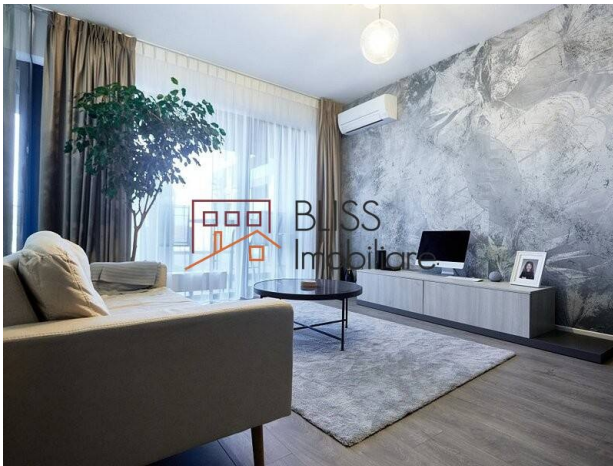

+40 729 005 624

contact@blissimobiliare.ro
(mailto:contact@blissimobiliare.ro)

Actualizat pe data de 23 May 2024

Apartment Mobilat cu 3 Camere

290.000 EUR

Referinta web
#122305

Cloud9 Residence, Aviatiei Manastirea
Cristiana, Bucuresti

<https://blissimobiliare.ro/index.php/apartament-3-camere-de-vanzare-aviatiei-promenada-mall-metro-pipera-122305> (<https://blissimobiliare.ro/index.php/apartament-3-camere-de-vanzare-aviatiei-promenada-mall-metro-pipera-122305>)

Descriere

Apartment cu 3 camere în complexul Cloud 9 Residence, complet mobilat și utilat, pregătit să devină noul tău cămin. Acest apartament elegant include două dormitoare, o sufragerie spațioasă, o bucătărie modernă, două băi și două balcoane, toate amenajate cu gust de echipa de designeri de la Noblesse București.

Pază 24h și Carrefour Express în Incintă

Cu o suprafață utilă de 83,4 mp și o suprafață totală de 93,2 mp, apartamentul oferă suficient spațiu pentru confortul tău. Terasele de 4,6 mp și 5,2 mp sunt perfecte pentru momentele de relaxare. Suprafața construită este de 122,6 mp, reflectând calitatea și atenția la detalii.

Complexul beneficiază de pază 24h la fiecare scară de bloc, asigurând siguranța locatarilor. În plus, un Carrefour Express în incintă îți oferă acces rapid la cumpărături. Încălzirea este asigurată de o centrală comună de bloc, garantând un mediu confortabil pe tot parcursul anului. Descoperă eleganța și confortul acestui apartament rafinat în inima complexului Cloud 9 Residence.