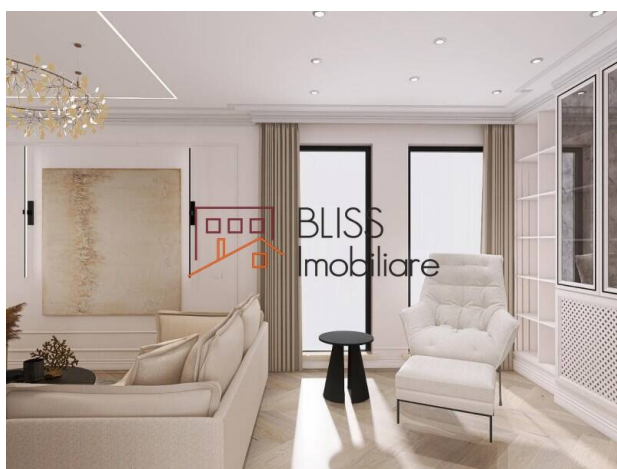

<https://blissimobiliare.ro/index.php/vila-7-camere-de-inchiriat-iancu-nicolae-pipera-122786>
(<https://blissimobiliare.ro/index.php/vila-7-camere-de-inchiriat-iancu-nicolae-pipera-122786>)

Descriere

Această vilă nou construită, cu execuție de top și proiect realizat de Puran Arhitecture, se află în zona Iancu Nicolae, în apropierea școlii Mark Twain. Compartimentarea proprietății este următoarea:

Curte Amenajată și Trei Locuri de Parcare

La parter, veți găsi un hol generos, un living luminos ce se conectează la zona de dining, o bucătărie modernă, un WC de serviciu, un dormitor și o baie. Bucătăria este complet mobilată și utilată, iar toate dormitoarele dispun de dressinguri.

Etajul 1 include un dormitor matrimonial cu baie privată și dressing, plus alte două dormitoare, fiecare cu baie și dressing propriu.

Mansarda are un stil frantuzesc și găzduiește două dormitoare, fiecare cu baie și dressing, alături de o cameră de spălătorie.