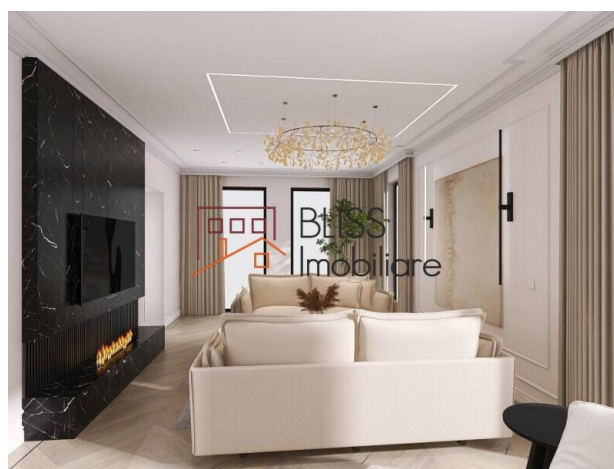

Violetta Tudorache

+40 729 005 624

contact@blissimobiliare.ro
(mailto:contact@blissimobiliare.ro)

Actualizat pe data de 20 March 2026

Vilă cu 7 Camere Nou Construită de închiriat

Referinta web
#122786

📍 Iancu Nicolae Jolie Ville , Bucuresti / Ilfov

<https://blissimobiliare.ro/index.php/vila-7-camere-de-inchiriat-iancu-nicolae-pipera-122786>
(<https://blissimobiliare.ro/index.php/vila-7-camere-de-inchiriat-iancu-nicolae-pipera-122786>)

Descriere

Această vilă nou construită, cu execuție de top și proiect realizat de Puran Arhitecture, se află în zona Iancu Nicolae, în apropierea școlii Mark Twain. Compartimentarea proprietății este următoarea:

Curte Amenajată și Trei Locuri de Parcare

La parter, veți găsi un hol generos, un living luminos ce se conectează la zona de dining, o bucătărie modernă, un WC de serviciu, un dormitor și o baie. Bucătăria este complet mobilată și utilată, iar toate dormitoarele dispun de dressinguri.

Etajul 1 include un dormitor matrimonial cu baie privată și dressing, plus alte două dormitoare, fiecare cu baie și dressing propriu.

Mansarda are un stil frantuzesc și găzduiește două dormitoare, fiecare cu baie și dressing, alături de o cameră de spălătorie.