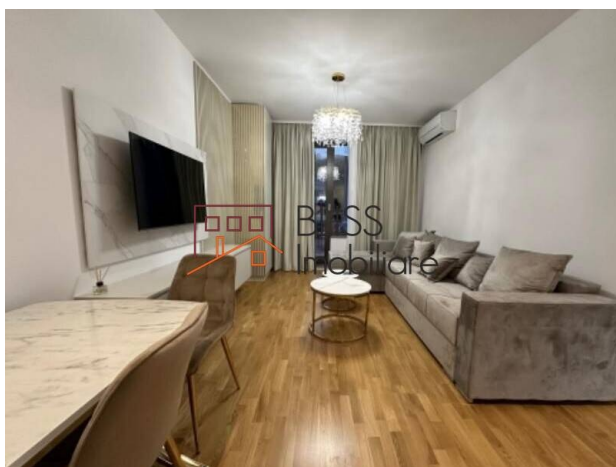

<https://blissimobiliare.ro/index.php/apartament-2-camere-de-inchiriat-herastrau-nordului-123826>
(<https://blissimobiliare.ro/index.php/apartament-2-camere-de-inchiriat-herastrau-nordului-123826>)

Descriere

Apartment lux 2 camere, situat in zona Nordului (aproapie Herastrau), localizat la parter, suprafata de 55 mp exclusiv gradina, complet mobilat si dotat, totul nou, parcare subterana, zona linistita.

Detalii proprietate

Nr. camere	2
Suprafață construită	55m ²
Tipul apartamentului	Apartament
Compartimentare	Decomandate
Confort	Confort 1
Nr. dormitoare	1
Nr. bucătării	1
Nr. băi	1
Tipul clădirii	Bloc
An construcție	2024
Disponere	P+4
Etaj	Parter
Stare	Finalizat
Lift	Da
Parcare înăuntru	1
De la dezvoltator	Nu