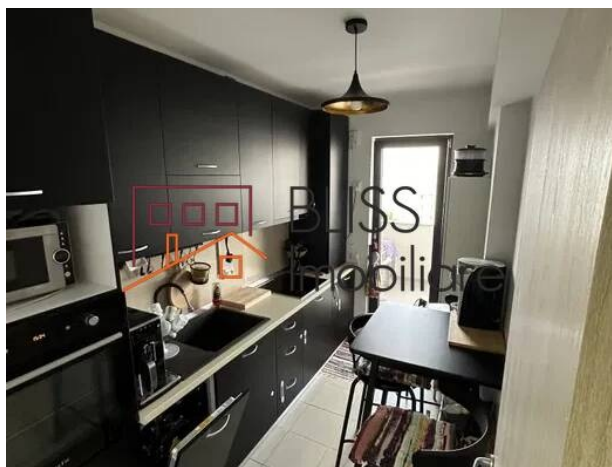

+40 729 005 624

contact@blissimobiliare.ro
(mailto:contact@blissimobiliare.ro)

Actualizat pe data de 11 September 2024

apartament 2 camere

Greenfield Cartierul Imbratisat de Padure,
Baneasa Padure, Bucuresti

129.000 EUR

Referinta web
#123942

<https://blissimobiliare.ro/index.php/apartament-2-camere-de-vanzare-iancu-nicolae-pipera-123942>
(<https://blissimobiliare.ro/index.php/apartament-2-camere-de-vanzare-iancu-nicolae-pipera-123942>)

Descriere

Situat în cartierul rezidențial Greenfield Residence, acest apartament cu 2 camere este complet mobilat și utilat, gata să ofere un confort sporit. Dispune de o bucătărie închisă, încălzire prin pardoseală cu centrală proprie și un dressing generos. Apartamentul este situat la etajul 5 al unui imobil cu 5 etaje și are o suprafață utilă de 49,09 mp, plus o terasă de 7,30 mp ideală pentru relaxare. Construit în 2019, apartamentul are clasa energetică A, asigurând eficiență și standarde moderne de locuit.