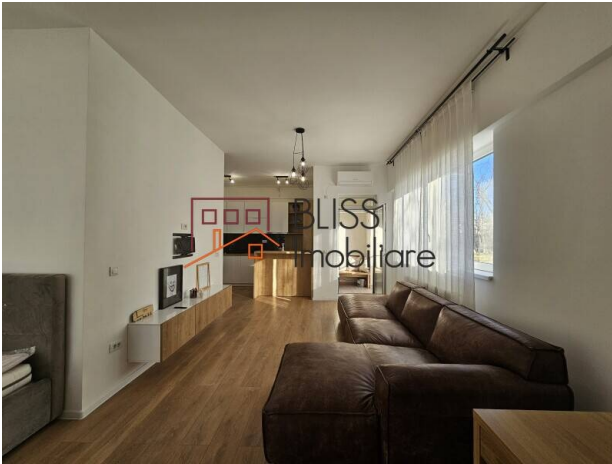

+40 729 005 624

contact@blissimobiliare.ro
(mailto:contact@blissimobiliare.ro)

Actualizat pe data de 28 January 2025

garsoniera

Park_Residences 6, Baneasa Metav, Bucuresti

500 EUR +TVA / lună

Referinta web
#124471

<https://blissimobiliare.ro/index.php/garsoniera-de-inchiriat-baneasa-sisesti-jandarmerie-straulesti-sector-1-124471> (<https://blissimobiliare.ro/index.php/garsoniera-de-inchiriat-baneasa-sisesti-jandarmerie-straulesti-sector-1-124471>)

Descriere

Apartamentul, situat la parter, face parte dintr-un complex rezidențial construit în 2021, într-o zonă retrasă din cartierul Aviatiei/Băneasa.

Locuința dispune de o suprafață utilă de 45 mp și un balcon de 4,4 mp.

Acest apartament modern este ideal pentru cei care caută un mediu liniștit, cu avantajul de a fi în apropierea uneia dintre cele mai dorite zone ale orașului.

Cu finisaje contemporane și un design funcțional, oferă confort și practicitate.