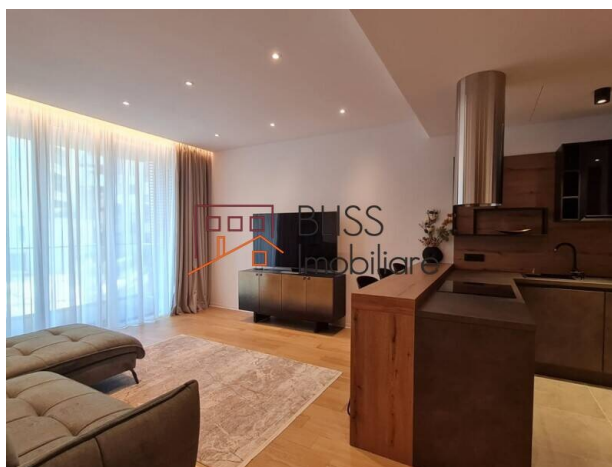

#125299

<https://blissimobiliare.ro/index.php/apartament-2-camere-de-inchiriat-herastrau-nordului-125299>
(<https://blissimobiliare.ro/index.php/apartament-2-camere-de-inchiriat-herastrau-nordului-125299>)

Descriere

Locuiește Premium la ONE Vista Floreasca: Eleganță, Confort și Conexiuni de Top

Descoperă luxul modern într-un apartament superb cu o cameră, situat în prestigiosul ansamblu ONE Vista Floreasca, dezvoltat de renumitul constructor de top, ONE United Properties. Amplasat într-una dintre cele mai râvnite zone din București, această proprietate oferă un mix perfect de stil contemporan și funcționalitate premium.

Situat la etajul al doilea al unei clădiri ultramoderne, acest apartament complet mobilat emană rafinament. Conceptul de bucătărie deschisă, alături de finisajele elegante și mobilierul de calitate, creează un spațiu de locuit primitor și practic. Dormitorul, proiectat cu grijă, oferă un refugiu de liniște, iar locul de parcare subteran asigură confort și siguranță chiar în inima orașului.