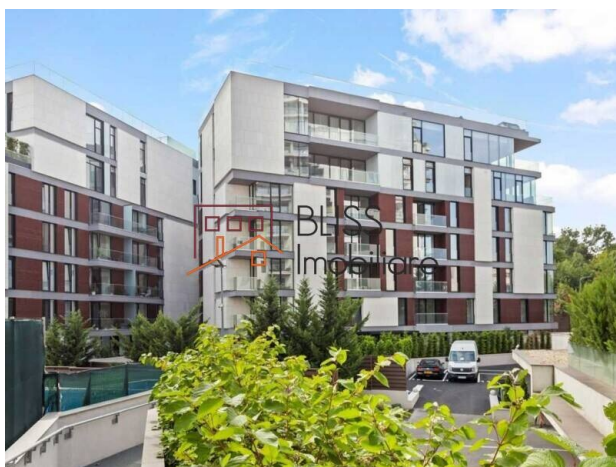

#125299

<https://blissimobiliare.ro/index.php/apartament-2-camere-de-inchiriat-herastrau-nordului-125299>
(<https://blissimobiliare.ro/index.php/apartament-2-camere-de-inchiriat-herastrau-nordului-125299>)

Descriere

Locuiește Premium la ONE Vista Floreasca: Eleganță, Confort și Conexiuni de Top

Descoperă luxul modern într-un apartament superb cu o cameră, situat în prestigiosul ansamblu ONE Vista Floreasca, dezvoltat de renumitul constructor de top, ONE United Properties. Amplasat într-una dintre cele mai râvnite zone din București, această proprietate oferă un mix perfect de stil contemporan și funcționalitate premium.

Situat la etajul al doilea al unei clădiri ultramoderne, acest apartament complet mobilat emană rafinament. Conceptul de bucătărie deschisă, alături de finisajele elegante și mobilierul de calitate, creează un spațiu de locuit primitor și practic. Dormitorul, proiectat cu grijă, oferă un refugiu de liniște, iar locul de parcare subteran asigură confort și siguranță chiar în inima orașului.

Localizare de top: Situat aproape de Lacul Herăstrău și de animatul Promenada Mall, apartamentul îți oferă acces rapid la cele mai bune restaurante, magazine și activități recreative din București.

Facilități moderne: Proiectat pentru un stil de viață dinamic, ONE Vista Floreasca îți oferă acces la facilități de lux într-un mediu sigur și bine întreținut.