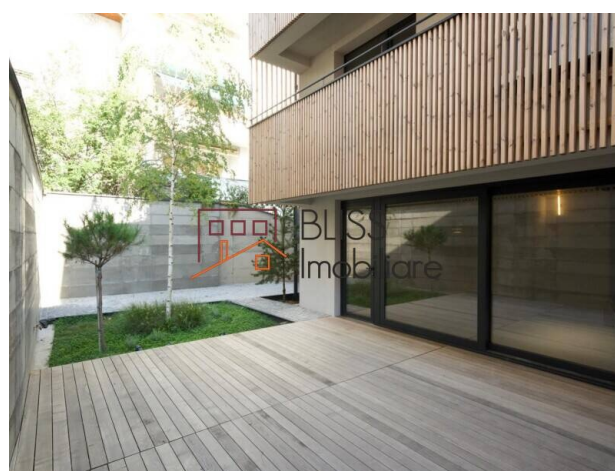

+40 729 005 624

contact@blissimobiliare.ro
(mailto:contact@blissimobiliare.ro)

Actualizat pe data de 18 February 2026

Duplex 4 camere curte proprie & 2 terase

790.000 EUR

Referinta web
#125743

Dorobanti, Bucuresti

<https://blissimobiliare.ro/index.php/apartament-4-camere-de-vanzare-dorobanti-primaverii-kiseleff-aviatorilor-125743> (<https://blissimobiliare.ro/index.php/apartament-4-camere-de-vanzare-dorobanti-primaverii-kiseleff-aviatorilor-125743>)

Descriere

Situat ultracentral în zona Dorobanți, într-o clădire cu design contemporan finalizată în 2025, acest apartament duplex oferă 152 mp total desfășurați pe parter și etajul 1, plus 49 mp curte proprie și 2 locuri de parcare supateran.

Situat într-o zone prestigioasa din centrul Bucurestiului

Compartimentare și dotări

- Living generos cu bucătărie open-space
- 3 dormitoare luminoase
- 3 băi moderne
- 2 terase exterioare
- Curte proprie de 49 mp
- Finisaje premium și tâmplărie termoizolantă

Avantaje locație

- Poziție ultracentrală în Dorobanți, aproape de restaurante, cafenele și boutique-uri
- Acces rapid la Piața Victoriei, parcuri și stații de metrou
- Design arhitectural reprezentativ și comunitate exclusivistă