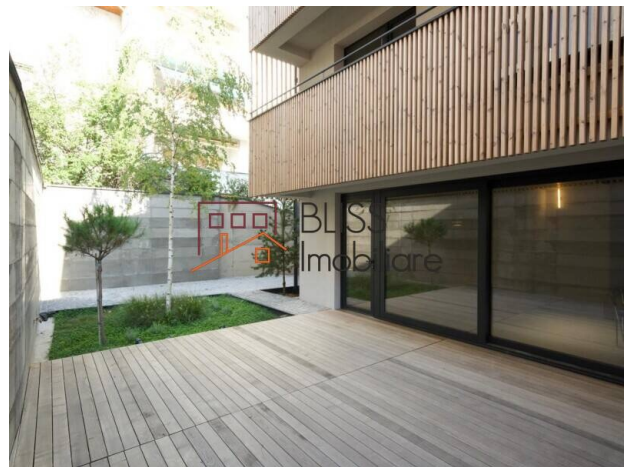

+40 729 005 624

contact@blissimobiliare.ro
(mailto:contact@blissimobiliare.ro)

Actualizat pe data de 18 February 2026

Duplex 4 camere curte proprie & 2 terase

790.000 EUR

Referinta web
#125743

Dorobanti, Bucuresti

<https://blissimobiliare.ro/index.php/apartament-4-camere-de-vanzare-dorobanti-primaverii-kiseleff-aviatorilor-125743> (<https://blissimobiliare.ro/index.php/apartament-4-camere-de-vanzare-dorobanti-primaverii-kiseleff-aviatorilor-125743>)

Descriere

Situat ultracentral în zona Dorobanți, într-o clădire cu design contemporan finalizată în 2025, acest apartament duplex oferă 152 mp total desfășurați pe parter și etajul 1, plus 49 mp curte proprie și 2 locuri de parcare supateran.

Situat intr-o zone prestigioasa din centrul Bucurestiului

Compartimentare și dotări

- Living generos cu bucătărie open-space
- 3 dormitoare luminoase
- 3 băi moderne
- 2 terase exterioare
- Curte proprie de 49 mp
- Finisaje premium și tâmplărie termoizolantă

Avantaje locație

- Poziție ultracentrală în Dorobanți, aproape de restaurante, cafenele și boutique-uri
- Acces rapid la Piața Victoriei, parcuri și stații de metrou
- Design arhitectural reprezentativ și comunitate exclusivistă