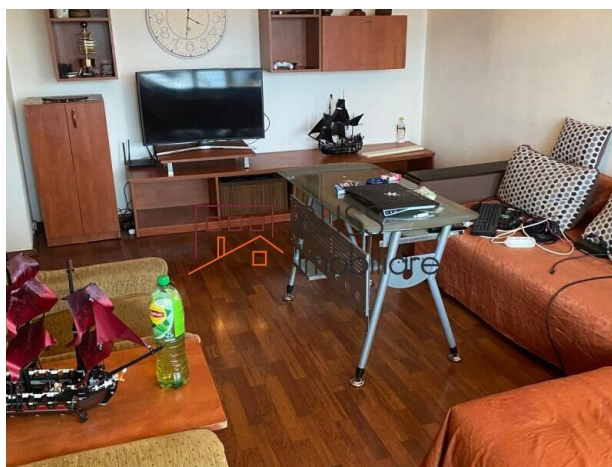

+40 729 005 624

contact@blissimobiliare.ro
(mailto:contact@blissimobiliare.ro)

Actualizat pe data de 10 March 2025

apartament 3 camere

Plumbuita, Bucuresti

120.000 EUR

Referinta web
#126059

<https://blissimobiliare.ro/index.php/apartament-3-camere-de-vanzare-plumbuita-126059>
(<https://blissimobiliare.ro/index.php/apartament-3-camere-de-vanzare-plumbuita-126059>)

Descriere

Apartament cu 3 camere - Confort și priveliște spre Parcul Plumbuita

Dacă îți dorești un apartament spațios, bine compartimentat și într-o zonă excelentă, acest loc din Colentina - Doamna Ghica poate fi exact ce cauți!

Situat la etajul 8/9, într-un bloc reabilitat, oferă nu doar confort, ci și o priveliște superbă către Parcul Plumbuita.

De ce este apartament special?

- Compartimentare inteligentă - Suprafață generoasă de 71 mp, cu două dormitoare confortabile, o sufragerie primitoare și bucătăria închisă.
- Trei balcoane - Mai mult spațiu pentru relaxare, depozitare sau chiar pentru a-ți amenaja un colț verde.
- Loc de depozitare optimizat - Două camere încăpătoare pentru organizare eficientă.
- Bucătărie complet utilată - Se vinde mobilată și echipată cu plită pe gaz, cuptor electric, mașină de spălat vase, mașină de spălat rufe cu uscător și frigider.
- Confort termic pe tot parcursul anului - Fiecare cameră este dotată cu aer condiționat.

O zonă liniștită, dar aproape de tot ce ai nevoie

Fiind situat vis-a-vis de Parcul Plumbuita, ai parte de aer curat, spații verzi și zone de relaxare chiar lângă casă. De asemenea, ai acces rapid la mijloace de transport, magazine, școli și alte puncte de interes.

Dacă îți dorești un apartament primitiv, bine compartimentat și gata de mutare, hai să-l descoperi împreună cu noi!