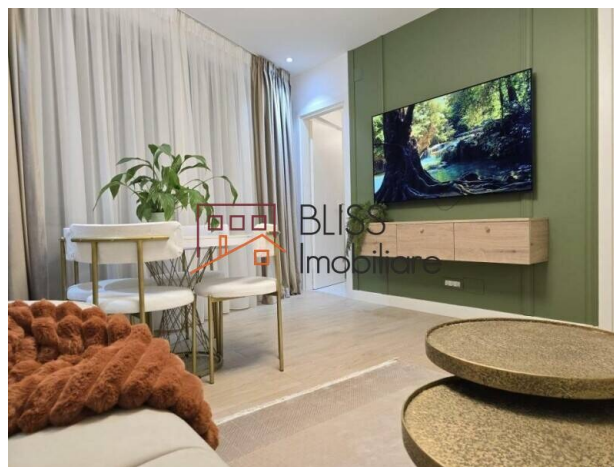

## apartament 3 camere

Herastrau Boutique Residence, Herastrau,  
Bucuresti

Referinta web  
**#126186**

<https://blissimobiliare.ro/index.php/apartament-3-camere-de-inchiriat-herastrau-nordului-126186>  
(<https://blissimobiliare.ro/index.php/apartament-3-camere-de-inchiriat-herastrau-nordului-126186>)

### Descriere

Apartment 3 camere in zona Herastrau, Aviatiei, situat intr-un imobil tip butique, Herastrau Boutique Residence.

Apartmentul este mobilat modern si confortabil, cu living, dormitor, camera de oaspeti, bucatarie, 2 bai si 2 terase.