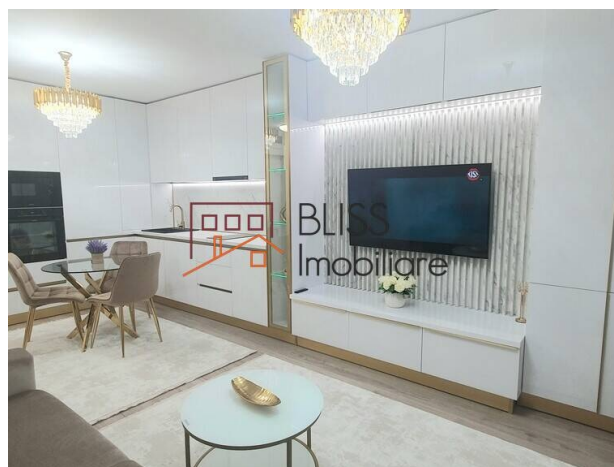

+40 729 005 624

contact@blissimobiliare.ro
(mailto:contact@blissimobiliare.ro)

Actualizat pe data de 10 April 2025

apartament 2 camere

PRIMA Vista, Fabrica de Glucoza, Bucuresti

Referinta web

#126334

<https://blissimobiliare.ro/index.php/apartament-2-camere-de-inchiriat-aviatiei-promenada-mall-metro-pipera-126334> (<https://blissimobiliare.ro/index.php/apartament-2-camere-de-inchiriat-aviatiei-promenada-mall-metro-pipera-126334>)

Descriere

Apartment cu 2 camere, situat in ansamblul rezidential Prima VISTA, se afla in cartierul Aviatiei Pipera, in apropierea celei mai importante zone de business din Nord, la doar 5 minute de Metrou Pipera.

Apartmentul este nou, mobila este facuta pe comanda cu electrocasnice de calitate si spatii de depozitare confectionate din materiale de inalta calitate ce se integreaza perfect, din punct de vedere estetic, in designul general. Incalzire prin pardoseala, centrala proprie, sistem smart home, obiecte sanitare premium, aer conditionat, 2 TV smart, cuptor electric, cuptor cu microunde incorporat in mobila, masina de spalat cu uscator, masina de spalat vase, terasa generoasa.

Securitate permanenta asigurata de paza 24/24

Apartmentul beneficiaza si de un loc de parcare subteran chiar langa lift.