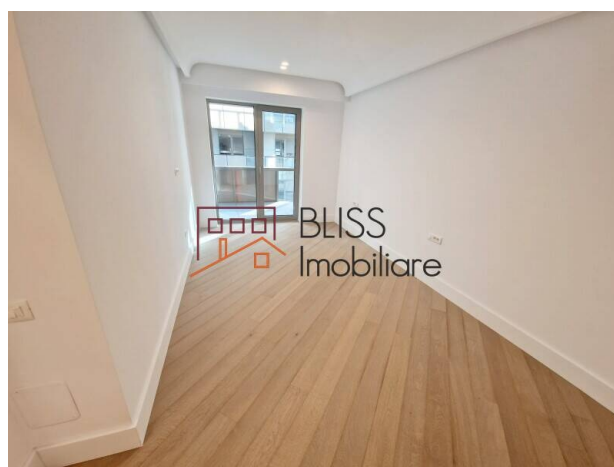

+40 729 005 624

contact@blissimobiliare.ro
(mailto:contact@blissimobiliare.ro)

Actualizat pe data de 10 October 2025

Apartment Modern Cu 3 Camere Și Terasă Spațioasă

Cortina126, Iancu Nicolae, Bucuresti / Ilfov

Referinta web
#126361

<https://blissimobiliare.ro/index.php/apartament-3-camere-de-inchiriat-iancu-nicolae-pipera-126361>
(<https://blissimobiliare.ro/index.php/apartament-3-camere-de-inchiriat-iancu-nicolae-pipera-126361>)

Descriere

Acest apartament elegant de 3 camere, cu o suprafață utilă de 100 mp, este situat la etajul 4 al unui imobil dintr-un complex rezidențial exclusivist. Beneficiază de compartimentare eficientă, terasă spațioasă și finisaje de top, oferind un mediu rafinat și confortabil pentru locuire.

Situat În Una Din Cele Mai Căutate Zone Rezidențiale Din București

Caracteristici principale:

- Suprafață utilă: 100 mp
- Etaj: 4
- Terasă: 14 mp, accesibilă din zona de zi
- Compartimentare:
  - Zonă de zi și bucătărie open-space
  - Dormitor matrimonial cu dressing și baie proprie
  - Dormitor secundar
  - Grup sanitar suplimentar

Finisaje și dotări premium:

- Fațadă ventilată