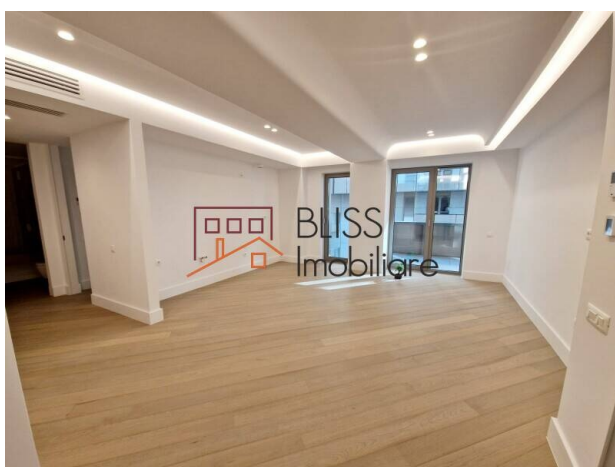

+40 729 005 624

contact@blissimobiliare.ro
(mailto:contact@blissimobiliare.ro)

Actualizat pe data de 10 October 2025

Apartment Modern Cu 3 Camere Și Terasă Spațioasă

Cortina126, Iancu Nicolae, Bucuresti / Ilfov

Referinta web
#126361

<https://blissimobiliare.ro/index.php/apartament-3-camere-de-inchiriat-iancu-nicolae-pipera-126361>
(<https://blissimobiliare.ro/index.php/apartament-3-camere-de-inchiriat-iancu-nicolae-pipera-126361>)

Descriere

Acest apartament elegant de 3 camere, cu o suprafață utilă de 100 mp, este situat la etajul 4 al unui imobil dintr-un complex rezidențial exclusivist. Beneficiază de compartimentare eficientă, terasă spațioasă și finisaje de top, oferind un mediu rafinat și confortabil pentru locuire.

Situat În Una Din Cele Mai Căutate Zone Rezidențiale Din București

Caracteristici principale:

- Suprafață utilă: 100 mp
- Etaj: 4
- Terasă: 14 mp, accesibilă din zona de zi
- Compartimentare:
  - Zonă de zi și bucătărie open-space
  - Dormitor matrimonial cu dressing și baie proprie
  - Dormitor secundar
  - Grup sanitar suplimentar

Finisaje și dotări premium:

- Fațadă ventilată