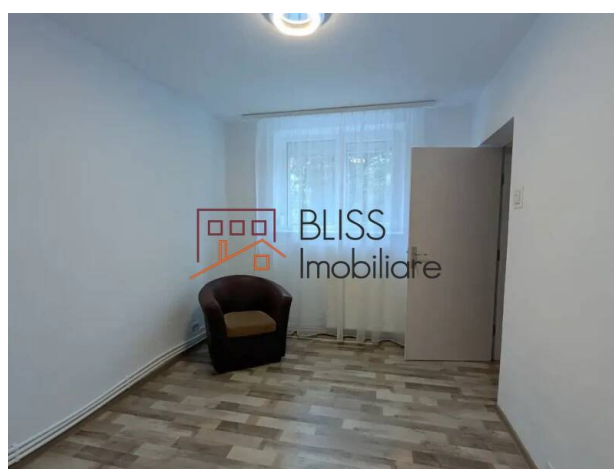

<https://blissimobiliare.ro/index.php/apartment-2-camere-de-vanzare-floreasca-barbu-vacarescu-126437> (<https://blissimobiliare.ro/index.php/apartment-2-camere-de-vanzare-floreasca-barbu-vacarescu-126437>)

Descriere

Caracteristici principale:

Situat Aproape De Mijloace De Transport Și Parcul Verdi

- Apartament de 2 camere, complet renovat
- Situat într-un bloc solid, construit în anii 1960
- Imobil fără risc seismic, cu regim mic de înălțime (doar două etaje)
- Bucătărie închisă, complet mobilată și utilată modern
- Baie cu fereastră
- Centrală termică proprie, nouă
- Instalații electrice și sanitare complet înlocuite
- Mobilier de bucătărie realizat la comandă

moderne

- Acces facil către zona de birouri din Barbu Văcărescu – Pipera
- Transport public la distanță pietonală, ideal pentru conexiuni rapide în oraș

Confort și funcționalitate:

- Compartimentare eficientă și spațioasă
- Etaj mic, ideal pentru cei care caută liniște și intimitate