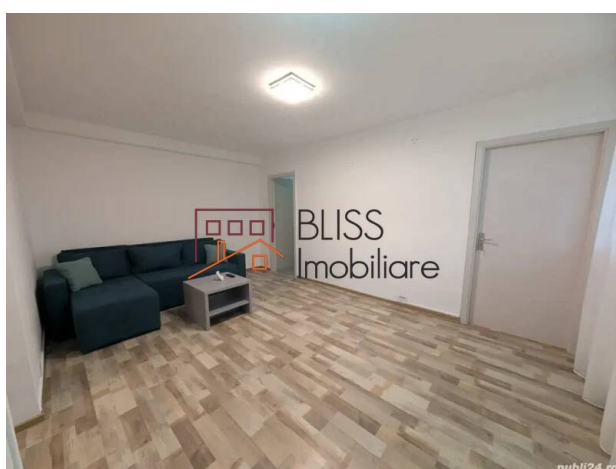

<https://blissimobiliare.ro/index.php/apartment-2-camere-de-vanzare-floreasca-barbu-vacarescu-126437> (<https://blissimobiliare.ro/index.php/apartment-2-camere-de-vanzare-floreasca-barbu-vacarescu-126437>)

Descriere

Caracteristici principale:

Situat Aproape De Mijloace De Transport Și Parcul Verdi

- Apartament de 2 camere, complet renovat
- Situat într-un bloc solid, construit în anii 1960
- Imobil fără risc seismic, cu regim mic de înălțime (doar două etaje)
- Bucătărie închisă, complet mobilată și utilată modern
- Baie cu fereastră
- Centrală termică proprie, nouă
- Instalații electrice și sanitare complet înlocuite
- Mobilier de bucătărie realizat la comandă

Localizare - Zona Floreasca / Barbu Văcărescu:

- Apartamentul este situat într-una dintre cele mai căutate și apreciate zone din nordul Bucureștiului - Floreasca
- Aproape de Parcul Floreasca și Lacul Floreasca, ideale pentru plimbări, relaxare sau sport în aer liber
- În imediata apropiere se află multiple restaurante, cafenele, supermarketuri și centre de business

moderne

- Acces facil către zona de birouri din Barbu Văcărescu – Pipera
- Transport public la distanță pietonală, ideal pentru conexiuni rapide în oraș

Confort și funcționalitate:

- Compartimentare eficientă și spațioasă
- Etaj mic, ideal pentru cei care caută liniște și intimitate