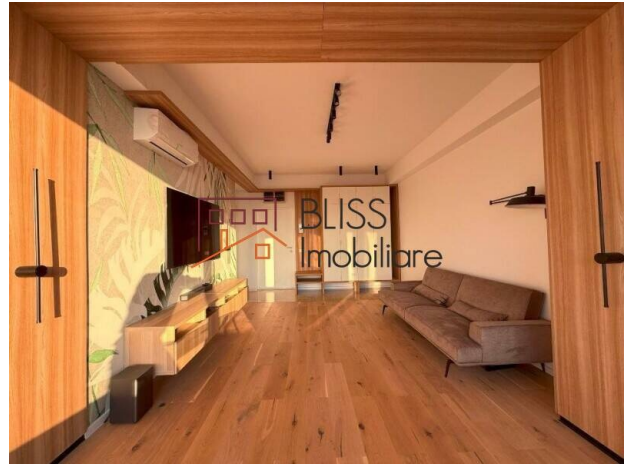

## apartament 2 camere

North Area Lake View, Aviatiei Sud, Bucuresti

Referinta web  
**#126613**

<https://blissimobiliare.ro/index.php/apartament-2-camere-de-inchiriat-aviatiei-promenada-mall-metro-pipera-126613> (<https://blissimobiliare.ro/index.php/apartament-2-camere-de-inchiriat-aviatiei-promenada-mall-metro-pipera-126613>)

### Descriere

Apartment cu 2 camere, ultracentral, situat in North Area Lake View, in apropiere de Herastrau, Aviatiei, Promenada Mall.

Apartmentul este recent renovat ultramodern, inclusiv:

- Pardoseala noua din stejar natural sau gresie
- Tapet, pereti, tavan, lambriuri
- Mobila complet noua
- Electrocasnice noi: TV 170 cm, Masina de spalat, Cuptor electric si cu microunde incorporat, Masina de spalat vase incorporata, Plita cu inductie, Expresor automat, Combina frigorifica, AC, etc.
- Incalzire pe centrala proprie a complexului.