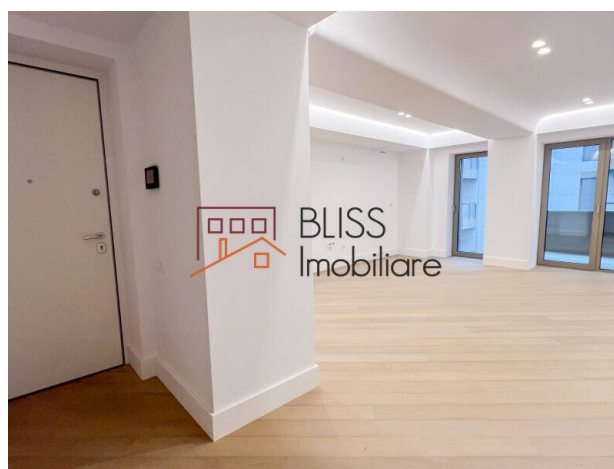

+40 729 005 624

contact@blissimobiliare.ro
(mailto:contact@blissimobiliare.ro)

Actualizat pe data de 26 March 2026

Apartment 3 camere cu incalzire in pardoseala

320.000 EUR

Referinta web
#126763

Cortina126, Iancu Nicolae, Bucuresti / Ilfov

<https://blissimobiliare.ro/index.php/apartment-3-camere-de-vanzare-iancu-nicolae-pipera-126763>
(<https://blissimobiliare.ro/index.php/apartment-3-camere-de-vanzare-iancu-nicolae-pipera-126763>)

Descriere

Apartment modern de 3 camere situat în complexul de lux Cortina 126, la etajul 3, cu finisaje premium și terasă de 12 mp. Ideal pentru cei care caută un stil de viață urban, confort și intimitate.

Situat in una din cele mai cautate zone rezidentiale din Bucuresti.

Caracteristici principale:

- Suprafață generos configurată: zonă de zi + bucătărie open space
- Dormitor matrimonial cu dressing și baie proprie
- Dormitor secundar confortabil
- Grup sanitar suplimentar
- Terasă de 12 mp, perfectă pentru momente de relaxare
- Fațadă ventilată și tâmplărie Schüco pentru eficiență termică și fonică
- Uși interioare tip Filomuro și parchet din lemn cu încălzire în pardoseală
- Plăci ceramice Florim în băi și hol
- Parcare pe 3 niveluri, asigurând un loc pentru fiecare rezident

Locație și facilități: