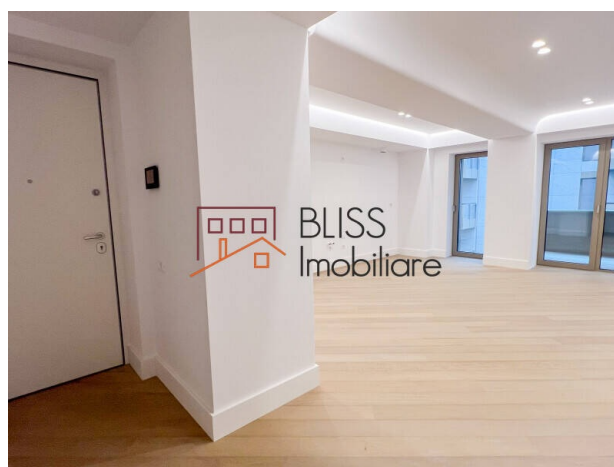

+40 729 005 624

contact@blissimobiliare.ro
(mailto:contact@blissimobiliare.ro)

Actualizat pe data de 26 March 2026

Apartment 3 camere cu incalzire in pardoseala

320.000 EUR

Referinta web
#126763

Cortina126, Iancu Nicolae, Bucuresti / Ilfov

<https://blissimobiliare.ro/index.php/apartment-3-camere-de-vanzare-iancu-nicolae-pipera-126763>
(<https://blissimobiliare.ro/index.php/apartment-3-camere-de-vanzare-iancu-nicolae-pipera-126763>)

Descriere

Apartment modern de 3 camere situat în complexul de lux Cortina 126, la etajul 3, cu finisaje premium și terasă de 12 mp. Ideal pentru cei care caută un stil de viață urban, confort și intimitate.

Situat in una din cele mai cautate zone rezidentiale din Bucuresti.

Caracteristici principale:

- Suprafață generos configurată: zonă de zi + bucătărie open space
- Dormitor matrimonial cu dressing și baie proprie
- Dormitor secundar confortabil
- Grup sanitar suplimentar
- Terasă de 12 mp, perfectă pentru momente de relaxare
- Fațadă ventilată și tâmplărie Schüco pentru eficiență termică și fonică
- Uși interioare tip Filomuro și parchet din lemn cu încălzire în pardoseală
- Plăci ceramice Florim în băi și hol
- Parcare pe 3 niveluri, asigurând un loc pentru fiecare rezident

Locație și facilități: