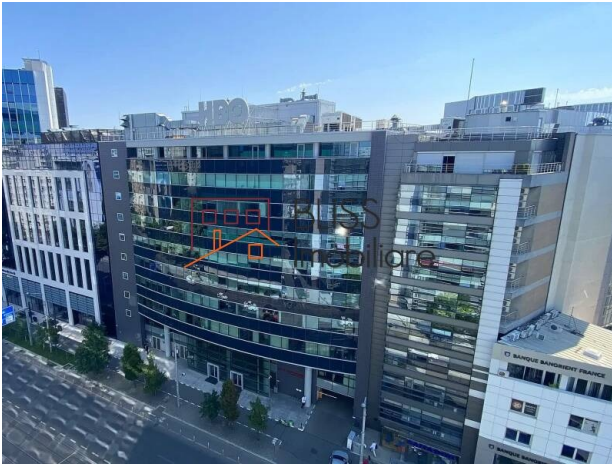

Referinta web
#142772

<https://blissimobiliare.ro/index.php/spatiu-de-birouri-de-inchiriat-piata-victoriei-142772>
(<https://blissimobiliare.ro/index.php/spatiu-de-birouri-de-inchiriat-piata-victoriei-142772>)

Descriere

Spațiu de birouri - Premium Point

Etajul 1 | 425 mp | Open space compartimentat | Disponibil din Septembrie

La etajul 1 al clădirii Premium Point, este disponibil un spațiu de birouri de 425 mp, configurat în stil open space compartimentat, care îmbină zonele de lucru colaborative cu birourile private și sălile dedicate întâlnirilor.

Despre clădire

Premium Point este o clădire de birouri de clasă A, localizată central, cu acces facil la transportul public și principalele artere de circulație ale Capitalei. Se remarcă prin:

- Arhitectură modernă și suprafețe vitrate generoase
- Infrastructură tehnică de ultimă generație: HVAC, IT&C, sisteme de securitate avansate