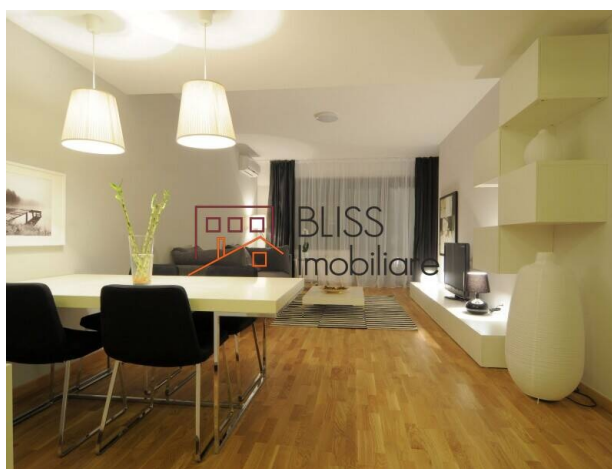

+40 729 005 624

contact@blissimobiliare.ro
(mailto:contact@blissimobiliare.ro)

Actualizat pe data de 18 March 2026

Apartment 4 Camere Mobilat Complet, 140mp Utili.

Complexul Rezidential Privighetorilor, Iancu Nicolae Baneasa Zoo, Bucuresti

1.100 EUR/ lună

Referinta web
#143041

<https://blissimobiliare.ro/index.php/apartament-4-camere-de-inchiriat-iancu-nicolae-pipera-143041>
(<https://blissimobiliare.ro/index.php/apartament-4-camere-de-inchiriat-iancu-nicolae-pipera-143041>)

Descriere

Acest apartament de 4 camere din zona Iancu Nicolae oferă 140 mp utili, cu trei dormitoare, două băi și o toaletă de serviciu, configurate de comandat — ideal pentru familie. Bucătăria este complet mobilată și utilată, cu fereastră pentru aerisire, iar mobilierul de calitate creează o atmosferă caldă, primitoare și modernă. Locuința este complet utilată, cu dotări moderne și spații de depozitare, plus două locuri de parcare (inclusiv unul exterior). Proiectul face parte din ansamblul rezidențial Complexul Rezidențial Privighetorilor, într-un bloc finalizat în 2010, cu lift și regim de înălțime S+P+7E — confort și accesibilitate garantate. În imediata apropiere se regăsesc spații verzi, parcuri, facilități pentru copii, supermarketuri și centre comerciale, ceea ce transformă această locuință într-o opțiune practică și confortabilă pentru viața de zi cu zi.

Situat În Una Din Cele Mai Căutate Zone Rezidențiale Din București

Contactează-ne pentru detalii și programează o vizionare!