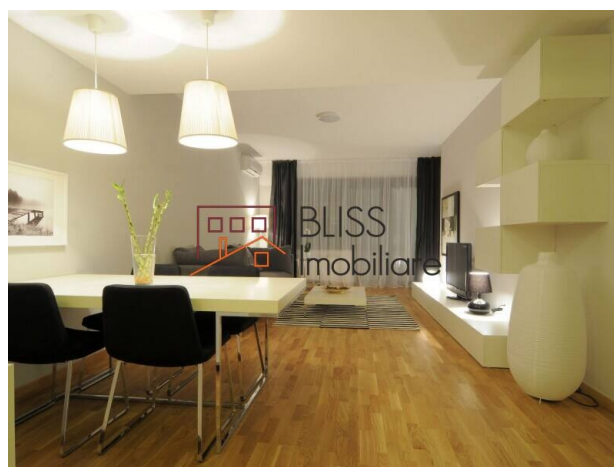

+40 729 005 624

contact@blissimobiliare.ro
(mailto:contact@blissimobiliare.ro)

Actualizat pe data de 4 May 2026

Apartment 4 Camere Mobilat Complet, 140mp Utili.

Complexul Rezidential Privighetorilor, Iancu
Nicolae Baneasa Zoo, Bucuresti

1.200 EUR/ lună
439.000 EUR

Referinta web
#143041

<https://blissimobiliare.ro/index.php/apartament-4-camere-de-inchiriat-iancu-nicolae-pipera-143041>
(<https://blissimobiliare.ro/index.php/apartament-4-camere-de-inchiriat-iancu-nicolae-pipera-143041>)

Descriere

Acest apartament de 4 camere din zona Iancu Nicolae oferă 140 mp utili, cu trei dormitoare, două băi și o toaletă de serviciu, configurate decomandat — ideal pentru familie. Bucătăria este complet mobilată și utilată, cu fereastră pentru aerisire, iar mobilierul de calitate creează o atmosferă caldă, primitoare și modernă. Locuința este complet utilată, cu dotări moderne și spații de depozitare, plus două locuri de parcare (inclusiv unul exterior). Proiectul face parte din ansamblul rezidențial Complexul Rezidențial Privighetorilor, într-un bloc finalizat în 2010, cu lift și regim de înălțime S+P+7E — confort și accesibilitate garantate. În imediata apropiere se regăsesc spații verzi, parcuri, facilități pentru copii, supermarketuri și centre comerciale, ceea ce transformă această locuință într-o opțiune practică și confortabilă pentru viața de zi cu zi.

Situat În Una Din Cele Mai Căutate Zone Rezidențiale Din București

Contactează-ne pentru detalii și programează o vizionare!