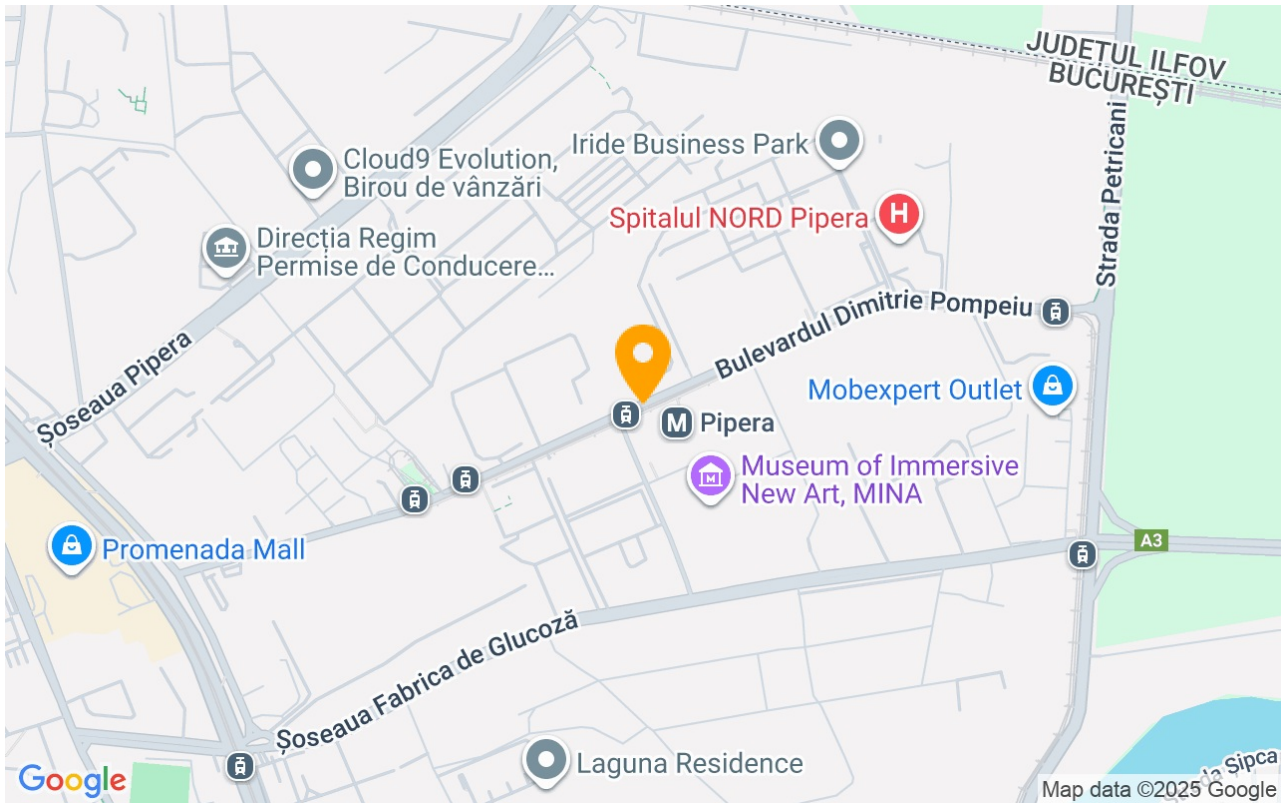

### **Avantaje și localizare**

Hermes Business Campus este amplasat strategic în zona Grozăvești-Politehnica, oferind conexiuni excelente cu toate zonele de interes din București:

- Acces imediat la stația de metrou Grozăvești (2 minute)
- În apropierea Splaiului Independenței, Podului Basarab și Bd. Iuliu Maniu
- În vecinătate: restaurante, bănci, centre universitare, supermarketuri și spații de fitness

## Locație