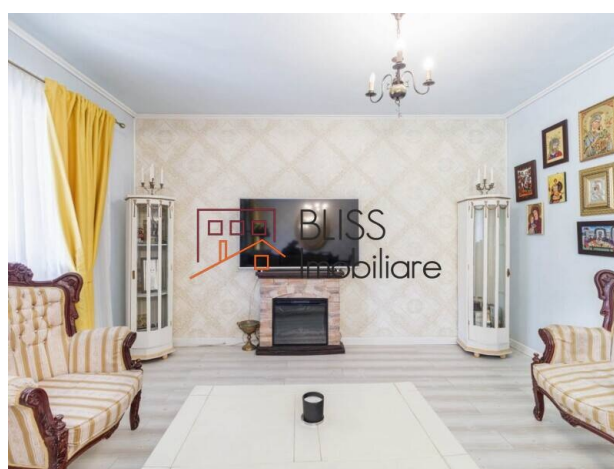

📍 Azur 1 Impact, Pipera Sud, Bucuresti / Ilfov

<https://blissimobiliare.ro/index.php/casa-5-camere-de-vanzare-iancu-nicolae-pipera-143714>
(<https://blissimobiliare.ro/index.php/casa-5-camere-de-vanzare-iancu-nicolae-pipera-143714>)

Descriere

Această vilă tip P+2 este amplasată într-un cartier privat din nordul Bucureștiului, una dintre cele mai apreciate zone pentru familii datorită accesului facil către școli internaționale, spații comerciale și principalele artere de circulație. Zona Pipera - Iancu Nicolae este bine cunoscută pentru infrastructura modernă și apropierea de business hub-urile din nordul Capitalei.

Situat În Una Din Cele Mai Căutate Zone Rezidențiale Din București

Locuința are o amprentă la sol de 60 mp și beneficiază de o curte proprie de 100 mp, perfectă pentru petrecerea timpului în aer liber. Construcția este solidă, realizată din beton, cu tâmplărie PVC și glafuri din marmură, oferind durabilitate și un aspect elegant atât la interior, cât și la exterior. Vila include terasă și loc de parcare dedicat în fața casei.

Compartimentarea pe trei niveluri oferă un spațiu generos, ideal pentru familii. În interior, proprietatea poate fi amenajată și mobilată în funcție de preferințe, cu posibilitatea de a fi predată complet mobilată sau liberă.