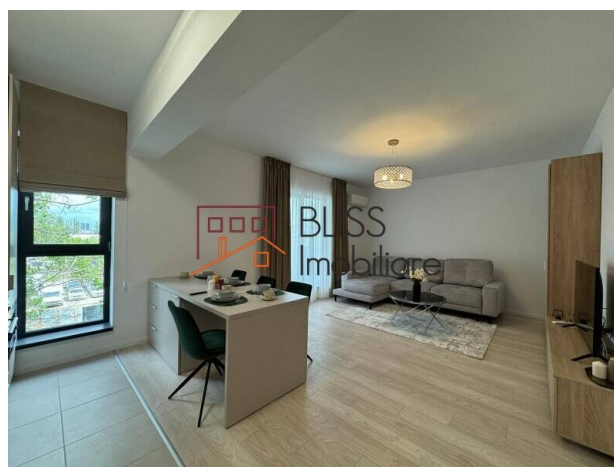

## **Apartment 2 Camere Cu Balcon Și Parcare Subterană**

Exigent Plaza Residence V, Bulevardul  
Timisoara, Bucuresti

**500 EUR +TVA / lună**

Referinta web  
**#143772**

<https://blissimobiliare.ro/index.php/apartament-2-camere-de-inchiriat-bulevardul-timisoara-143772>  
(<https://blissimobiliare.ro/index.php/apartament-2-camere-de-inchiriat-bulevardul-timisoara-143772>)

### **Descriere**

Acest apartament de 2 camere este situat într-o zonă rezidențială liniștită și bine cotată din nordul Bucureștiului, în apropierea străzii Iancu Nicolae, cu acces facil către școli internaționale, centre comerciale și zone de birouri.

## **Situat În Una Din Cele Mai Căutate Zone Rezidențiale Din București**

Locuința este bine compartimentată și oferă un ambient confortabil, cu spații bine definite. Suprafața este completată de un balcon de 2 mp, ideal pentru momente de relaxare în aer liber. Apartamentul este amplasat într-un imobil modern, cu finisaje de calitate și facilități contemporane.