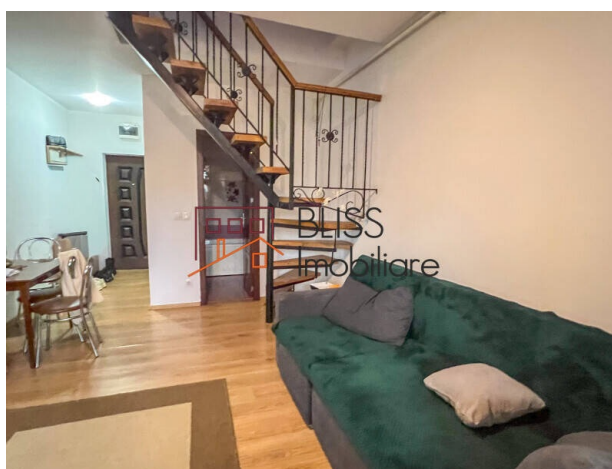

+40 729 005 624

contact@blissimobiliare.ro
(mailto:contact@blissimobiliare.ro)

Actualizat pe data de 6 May 2026

Apartament cu 3 Camere Aproape de Metrou

📍 Aparatorii Patriei, Bucuresti

Referinta web
#144033

<https://blissimobiliare.ro/index.php/apartament-3-camere-de-vanzare-berceni-popesti-leordeni-144033>
(<https://blissimobiliare.ro/index.php/apartament-3-camere-de-vanzare-berceni-popesti-leordeni-144033>)

Descriere

Apartament decomandat cu 3 camere, situat la etajul 4/4 într-un bloc din 1972, la câteva minute de metrou Apărătorii Patriei.

Etaj Superior Cu Lumină Naturală Și Intimitate

Locuința are 56 mp utili și aproximativ 60 mp construiți, fiind potrivită pentru rezidență personală sau investiție.

Compartimentare

- Living
- 2 dormitoare
- Bucătărie separată
- Baie
- Spații de depozitare
- Compartimentare decomandată

Etaj 4 din 4

- Fără vecini deasupra
- Lumină naturală bună