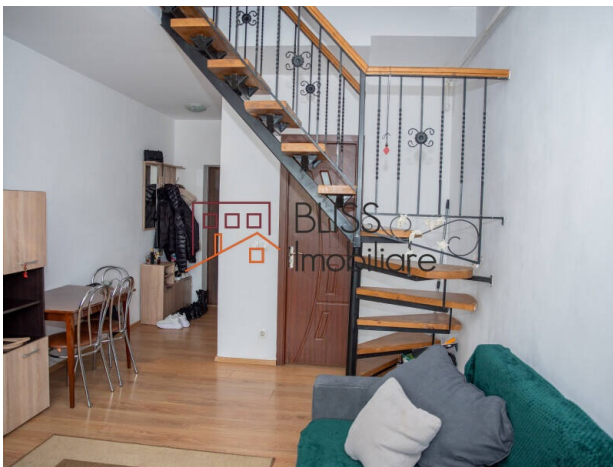

+40 729 005 624

contact@blissimobiliare.ro
(mailto:contact@blissimobiliare.ro)

Actualizat pe data de 30 March 2026

Apartament cu 3 Camere Aproape de Metrou

Aparatorii Patriei, Bucuresti

77.000 EUR

Referinta web
#144033

<https://blissimobiliare.ro/index.php/apartament-3-camere-de-vanzare-berceni-popesti-leordeni-144033>
(<https://blissimobiliare.ro/index.php/apartament-3-camere-de-vanzare-berceni-popesti-leordeni-144033>)

Descriere

Apartament decomandat cu 3 camere, situat la etajul 4/4 într-un bloc din 1972, la câteva minute de metrou Apărătorii Patriei.

Etaj Superior Cu Lumină Naturală Și Intimitate

Locuința are 56 mp utili și aproximativ 60 mp construiți, fiind potrivită pentru rezidență personală sau investiție.

Compartimentare

- Living
- 2 dormitoare
- Bucătărie separată
- Baie
- Spații de depozitare
- Compartimentare decomandată

Etaj 4 din 4

- Fără vecini deasupra
- Lumină naturală bună