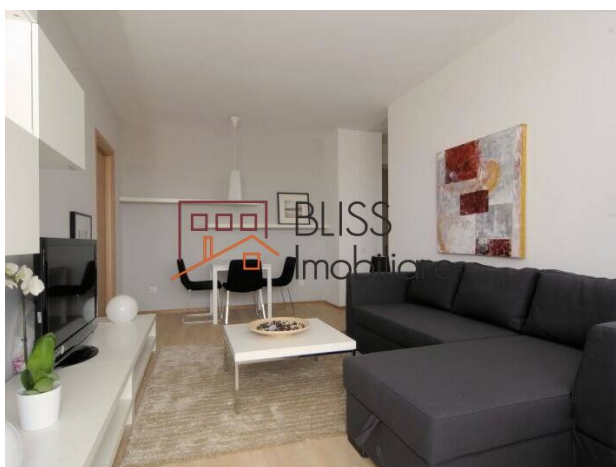

## **Apartment Mobilat de 2 camere cu Finisaje de Calitate**

**600 EUR/ lună**

Referinta web  
**#144510**

Complexul Rezidential Privighetorilor, Iancu Nicolae Baneasa Zoo, Bucuresti

<https://blissimobiliare.ro/index.php/apartament-2-camere-de-inchiriat-iancu-nicolae-pipera-144510>  
(<https://blissimobiliare.ro/index.php/apartament-2-camere-de-inchiriat-iancu-nicolae-pipera-144510>)

### **Descriere**

Acest apartament de 2 camere oferă 62 mp utili într-un imobil finalizat în 2009-2010, parte din Complexul Rezidențial Privighetorilor. Locuința este mobilată, cu bucătărie echipată, living luminos, dormitor, baie și balcon, având o compartimentare semi-decomandată potrivită pentru confortul zilnic.