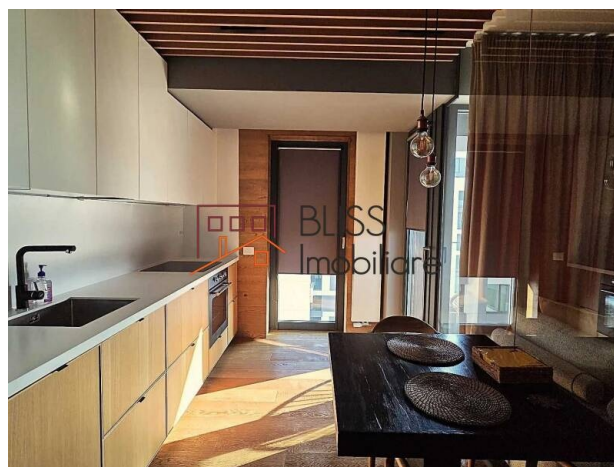

+40 729 005 624

contact@blissimobiliare.ro
(mailto:contact@blissimobiliare.ro)

Actualizat pe data de 10 February 2026

apartament 2 camere

Aviatiei, Bucuresti

Referinta web

#144687

<https://blissimobiliare.ro/index.php/apartament-2-camere-de-inchiriat-aviatiei-promenada-mall-metro-pipera-144687> (<https://blissimobiliare.ro/index.php/apartament-2-camere-de-inchiriat-aviatiei-promenada-mall-metro-pipera-144687>)

Descriere

Apartment 2 camere, situat in zona Aviației Promenada, loc de parcare. Amplasat în zona de Nord, Aviației - Pipera, zona de business a capitalei, apartamentul are o suprafață totală construită de 80 m.p., și o suprafața utilă de 60 m.p., fiind compartimentat în living, bucatarie închisă cu pereți de sticlă, dormitor, baie, balcon.

Apartmentul a beneficiat de serviciile unui arhitect cunoscut fiind poziționat în una dintre cele mai sigure zone din București, aproape de Parcul Herastrau, restaurante, centre comerciale, terenuri de tenis, sali de fitness si spa-uri. Loc de parcare situat in subsolul imobilului.

Finisajele sunt de calitate superioară, proprietatea fiind complet mobilată cu mobilă Slender Tree, canapea Divanissimi, decor verde Greenmood, fără întreținere, blat bucatarie corian alb Ekeru, draperii Sophia si utilată cu plita vitroceramică/mașină de spălat vase/cuptor electric/cuptor cu microunde/combină frigorifică, mașină de spălat rufe cu uscător/televizor, sistem audio, fiind situata la etajul 7 intr-un imobil construit în regim de înaltime S+P+11 etaje.