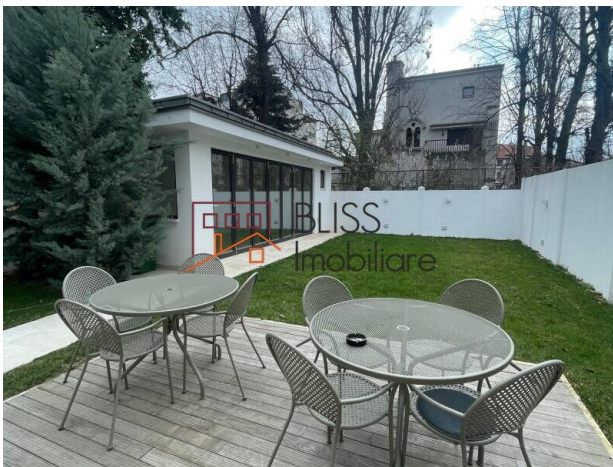

+40 729 005 624

contact@blissimobiliare.ro
(mailto:contact@blissimobiliare.ro)

Actualizat pe data de 18 May 2026

Vilă Spectaculoasă Complet Renovată cu Grădina Privată

Dorobanti (Piata), Bucuresti

7.500 EUR/ lună

Referinta web
#145334

<https://blissimobiliare.ro/index.php/casa-6-camere-de-inchiriat-dorobanti-primaverii-kiseleff-aviatorilor-145334> (<https://blissimobiliare.ro/index.php/casa-6-camere-de-inchiriat-dorobanti-primaverii-kiseleff-aviatorilor-145334>)

Descriere

Vilă Spectaculoasă cu 6 Camere și Grădină Privată - Dorobanți

Lux și Eleganță Istorică în Inima Cartierului Dorobanți

Vă propunem o proprietate rară, definită prin eleganță aristocratică și un standard ridicat de lux, situată în inima celui mai prestigios cartier al Bucureștiului: Dorobanți. Această vilă impunătoare, construită în anul 1925 și complet renovată în 2019, reprezintă simbioza perfectă între farmecul arhitecturii istorice și confortul tehnologic modern, oferind un cadru exclusivist pentru o reședință.

Spațiu Generos și Compartimentare pe Niveluri

Vila dispune de o suprafață utilă de 227 mp (313 mp construiți), fiind organizată inteligent pe mai multe niveluri (DS+HP+1+M) pentru a oferi funcționalitate și intimitate:

- Configurație: 6 camere generoase, dintre care 4 dormitoare luminoase, deservite de 4 băi și o toaletă de serviciu.
- Zona de zi (Parter): Spații largi, ideale pentru recepții sau zone de socializare, cu finisaje premium ce păstrează nota distinsă a imobilului.
- Exterior: O grădină privată de aproximativ 200 mp (din totalul terenului de 300 mp), o adevărată oază de liniște și verdeață în centrul orașului.