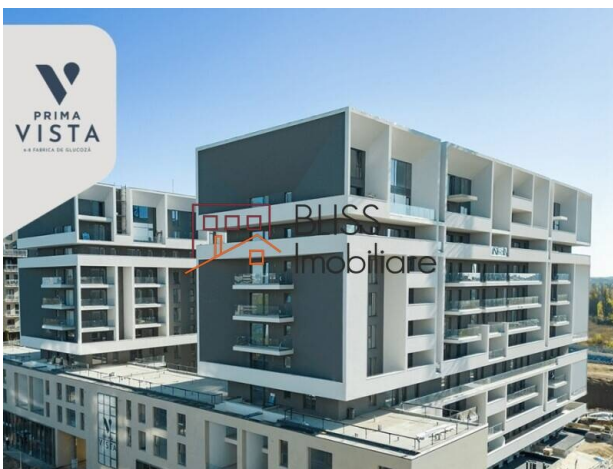

PRIMA Vista, Fabrica de Glucoza, Bucuresti

<https://blissimobiliare.ro/index.php/apartament-2-camere-de-vanzare-aviatiei-promenada-mall-metro-pipera-145459> (<https://blissimobiliare.ro/index.php/apartament-2-camere-de-vanzare-aviatiei-promenada-mall-metro-pipera-145459>)

Descriere

Etaj înalt, terasă generoasă și confort gata de folosit

Descoperă un apartament de 2 camere conceput pentru un stil de viață urban, confortabil și eficient, completat de o terasă privată de 10 mp și de o vedere panoramică ce aduce mai multă lumină și deschidere în fiecare zi. Compartimentarea este practică și bine echilibrată, cu dormitor separat pentru intimitate, living cu bucătărie open space pentru flexibilitate în amenajare și o baie integrată funcțional în fluxul locuinței.

Proprietatea este complet mobilată și utilată, beneficiază de finisaje moderne, aer condiționat, bucătărie echipată, încălzire de la clădire și lift, fiind o alegere potrivită pentru utilizare imediată. Etajul înalt oferă un plus de liniște, lumină naturală abundentă și o atmosferă aerisită, iar terasa completează foarte bine experiența de locuire de zi cu zi.