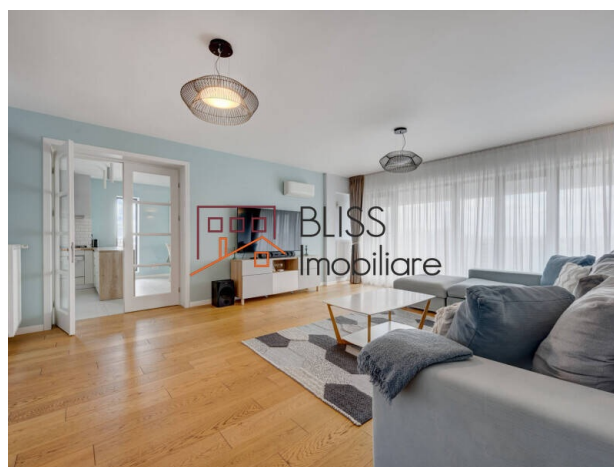

+40 729 005 624

contact@blissimobiliare.ro
(mailto:contact@blissimobiliare.ro)

Actualizat pe data de 27 May 2026

Penthouse cu 3 dormitoare si confort complet

278.000 EUR

Referinta web
#145478

Transparent Residence 3, Chiajna, Bucuresti / Ilfov

<https://blissimobiliare.ro/index.php/apartament-penthouse-4-camere-de-vanzare-chiajna-145478>
(<https://blissimobiliare.ro/index.php/apartament-penthouse-4-camere-de-vanzare-chiajna-145478>)

Descriere

Acest penthouse propune un stil de locuire aerisit si bine organizat, cu 132 mp utili, 3 dormitoare, 2 bai si un balcon care completeaza firesc zona de zi. Interiorul este mobilat si utilat complet, iar bucataria echipata, masina de spalat vase, aerul conditionat si centrala proprie sustin un ritm de viata confortabil si eficient. Proprietatea beneficiaza de compartimentare decomandata, un nivel ridicat de confort si un loc de parcare exterior, cu posibilitatea achizitiei unui al doilea loc. Amplasata in Chiajna, pe Strada Sergent Ilie Petre, intr-un bloc cu lift, aceasta locuinta reuneste spatiul, functionalitatea si avantajele unui camin pregatit pentru folosire imediata.

Bucatarie echipata, lift si parcare pentru confort zilnic

Pentru detalii suplimentare si programarea unei vizionari, echipa BLISS Imobiliare va sta cu placere la dispozitie.