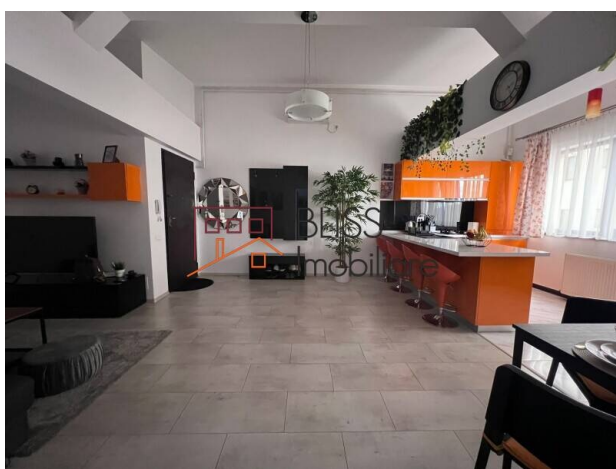

+40 729 005 624

contact@blissimobiliare.ro
(mailto:contact@blissimobiliare.ro)

Actualizat pe data de 23 April 2026

Apartment luminos cu zonă de zi open-space și balcon

165.000 EUR

Referinta web
#145485

Petrom City, Bucuresti

<https://blissimobiliare.ro/index.php/apartament-2-camere-de-vanzare-baneasa-sisesti-jandarmerie-straulesti-sector-1-145485> (<https://blissimobiliare.ro/index.php/apartament-2-camere-de-vanzare-baneasa-sisesti-jandarmerie-straulesti-sector-1-145485>)

Descriere

Acest apartament cu 2 camere propune un stil de locuire aerisit, completat de înălțimi interioare considerabile și de o zonă de zi cu bucătărie open-space, ideală pentru un ritm urban confortabil. Cei 81 mp utili sunt organizați eficient și includ un dormitor bine proporționat, cu pat dublu de 180 cm, două dulapuri încăpătoare și loc disponibil pentru un birou sau un pătuț de copil. Baia este un punct forte distinct, prin dimensiune și dotare, cu walk-in shower, cadă și două lavoare. Proprietatea se află la ultimul etaj al unui imobil construit în 2014 și beneficiază de balcon, bucătărie echipată, mobilier, aer condiționat și un loc de parcare suprateran. Poziționarea în nordul Bucureștiului, în apropiere de Parcul Herăstrău, Băneasa Shopping City, Lidl și stații de autobuz cu legături către Piața Romană și Pipera, adaugă un avantaj real de lifestyle și mobilitate.

Dormitor generos, baie spațioasă și acces facil

Pentru mai multe detalii și opțiuni similare, contactează echipa BLISS Imobiliare.