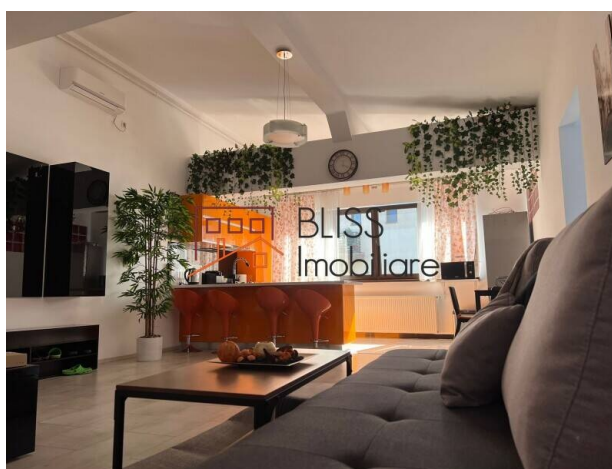

+40 729 005 624

contact@blissimobiliare.ro
(mailto:contact@blissimobiliare.ro)

Actualizat pe data de 23 April 2026

Apartment luminos cu zonă de zi open-space și balcon

165.000 EUR

Referinta web
#145485

Petrom City, Bucuresti

<https://blissimobiliare.ro/index.php/apartament-2-camere-de-vanzare-baneasa-sisesti-jandarmerie-straulesti-sector-1-145485> (<https://blissimobiliare.ro/index.php/apartament-2-camere-de-vanzare-baneasa-sisesti-jandarmerie-straulesti-sector-1-145485>)

Descriere

Acest apartament cu 2 camere propune un stil de locuire aerisit, completat de înălțimi interioare considerabile și de o zonă de zi cu bucătărie open-space, ideală pentru un ritm urban confortabil. Cei 81 mp utili sunt organizați eficient și includ un dormitor bine proporționat, cu pat dublu de 180 cm, două dulapuri încăpătoare și loc disponibil pentru un birou sau un pătuț de copil. Baia este un punct forte distinct, prin dimensiune și dotare, cu walk-in shower, cadă și două lavoare. Proprietatea se află la ultimul etaj al unui imobil construit în 2014 și beneficiază de balcon, bucătărie echipată, mobilier, aer condiționat și un loc de parcare suprateran. Poziționarea în nordul Bucureștiului, în apropiere de Parcul Herăstrău, Băneasa Shopping City, Lidl și stații de autobuz cu legături către Piața Romană și Pipera, adaugă un avantaj real de lifestyle și mobilitate.

Dormitor generos, baie spațioasă și acces facil

Pentru mai multe detalii și opțiuni similare, contactează echipa BLISS Imobiliare.