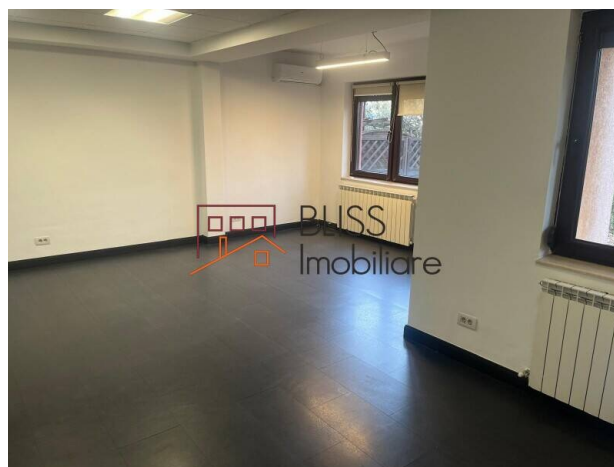

## **casa 7 camere**

Floreasca Nord, Bucuresti

**2.900 EUR/ lună**

Referinta web  
**#16079**

<https://blissimobiliare.ro/index.php/casa-7-camere-de-inchiriat-floreasca-barbu-vacarescu-16079>  
(<https://blissimobiliare.ro/index.php/casa-7-camere-de-inchiriat-floreasca-barbu-vacarescu-16079>)

### **Descriere**

Vila construita in anul 2006, situata in Floreasca in imediata apropiere a Parcului Verdi si la 50m de Lacul Floreasca, compusa din 7 camere (living mare+6 camere), 1 bucatarie 3 bai si o toaleta de serviciu, 2 terase si o mica curte, iar la subsol 2 incaperi.

Suprafata locuibila fara subsol este de 240mp dispusi P+1E+M, suprafata subsolului este de aprox 20 mp. Toate finisajele sunt de lux, fiecare camera este dotata cu aer conditionat, sistem de alarma si videointerfon, la mansarda exista mai multe geamuri Velux cu actionare electrica. Pretabila pentru birouri, after school, locuinta lux.