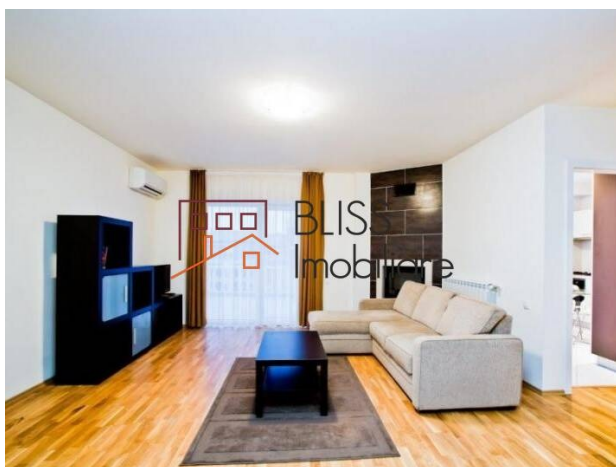

## apartament 3 camere

Ibiza Sol, Pipera Nord, Bucuresti / Ilfov

Referinta web

**#30086**

<https://blissimobiliare.ro/index.php/apartament-3-camere-de-inchiriat-iancu-nicolae-pipera-30086>  
(<https://blissimobiliare.ro/index.php/apartament-3-camere-de-inchiriat-iancu-nicolae-pipera-30086>)

### Descriere

Apartment cu 3 camere in complex Ibiza Sol, la parter.

Ibiza Sol Residence un club select pentru 304 membri. Pentru acestia, Ibiza Sol nu este doar un camin, ci este un nou stil de viata.

Ibiza Sol Residence, se afla in zona de nord a Bucurestiului, intr-o zona rezidentiala exclusivista