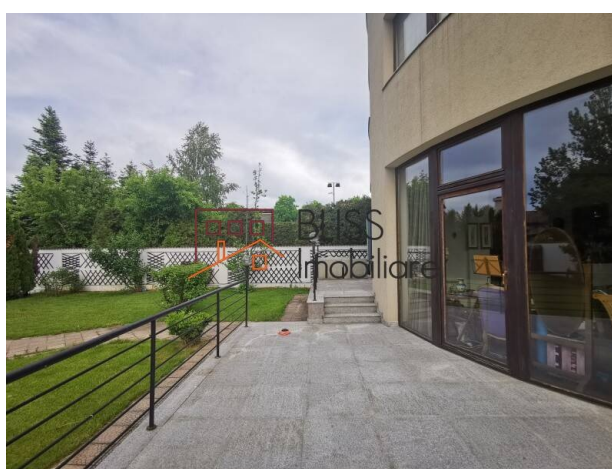

📍 Iancu Nicolae, Bucuresti / Ilfov

<https://blissimobiliare.ro/index.php/vila-8-camere-de-inchiriat-iancu-nicolae-pipera-30943>
(<https://blissimobiliare.ro/index.php/vila-8-camere-de-inchiriat-iancu-nicolae-pipera-30943>)

Descriere

Vila foarte spatioasa si luminoasa, datorita ferestrelor mari, cu 8 camere, construita in 2004.

Vila cu sauna si semineu situata langa Scoala Internationala Americana

Vila dispune de o grădină generoasă de aproape 1,000 mp, cu piscină și mai multe zone de relaxare, inclusiv cu grătar.

Imobilul dispune de posibilitatea de parca cel puțin 5 mașini.

Este pozitionata excelent, între Jolie Villa, Cambridge School și British School din București.

Școala franceză și Școala Internațională Americană sunt la mai puțin de 20 de minute distanță, iar stația de autobuz este la câteva minute de mers pe jos. De asemenea, are acces facil la centre comerciale precum Lidl și se afla la 5 minute de complexul comercial Baneasa.

Vila are regimul de inaltime S+P+1+2, subsolul fiind destinat camerei tehnice si ofera un spatiu generos pentru depozitare.

Parterul este compartimentat eficient si dispune de un living spatios si luminos cu șemineu, dining, bucătărie complet utilată, dormitor/birou și baie si are iesire catre terasa și grădină.