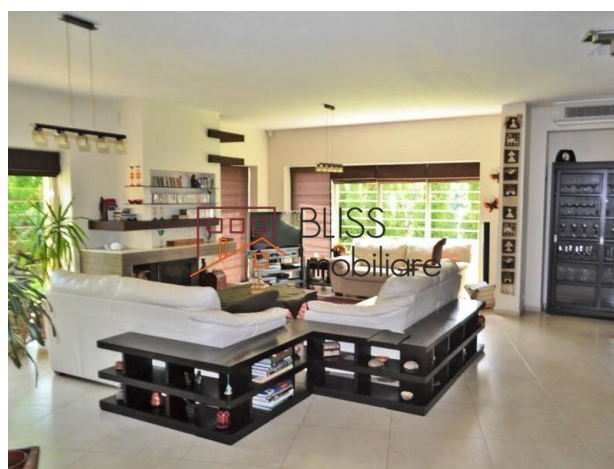

+40 729 005 624

contact@blissimobiliare.ro
(mailto:contact@blissimobiliare.ro)

Actualizat pe data de 24 March 2026

Vilă cu piscina, jacuzzi si sauna in Pipera, Voluntari

Referinta web
#30957

Pipera Nord, Bucuresti / Ilfov

<https://blissimobiliare.ro/index.php/vila-6-camere-de-inchiriat-iancu-nicolae-pipera-30957>
(<https://blissimobiliare.ro/index.php/vila-6-camere-de-inchiriat-iancu-nicolae-pipera-30957>)

Descriere

Vila situata in Pipera, Voluntari, într-o zonă rezidențială foarte liniștită și verde, în apropiere de pădurea Băneasa, cu 6 camere, 3 bai, 2 balcoane si o bacatarie. Vila dispune de jacuzzi si sauna si insumeaza o suprafata utila de 360 mp pe o structura de tip P+1.

Vilă aproape de Scoala Americana, British School si Pădurea Băneasa

Parterul are o suprafata de 179 mp, unde se regasesc: intrarea principală protejată de sticlă, holul principal, dormitorul oaspeților, o baie, living deschis cu șemineu, bucătărie deschisă si complet utilată, camera de depozitare adiacentă cu frigider și congelator suplimentar, scara în spirală cu design special, camera tehnică cu acces din grădină, un garaj mare pentru 2 mașini și depozit, unde accesul se poate face prin intrarea secundară.

Primul etaj are suprafata de 169 mp si este impartit in: 4 dormitoare mari, 2 băi, una avand jacuzzi și saună, si 2 balcoane.

Proprietatea beneficiaza si de o clădire separată, cu functiunea de bucătărie de vară, cu suprafata de 22.5 mp, cu design rustic, decorată cu șemineu deschis.

Gradina are suprafata de 700 mp si are o amenajare peisagistica foarte frumoasa in jurul casei, cu multi copaci, un mic iaz cu o cascada, plante si flori si o piscina cu dimensiunile 9x5x1.6m.