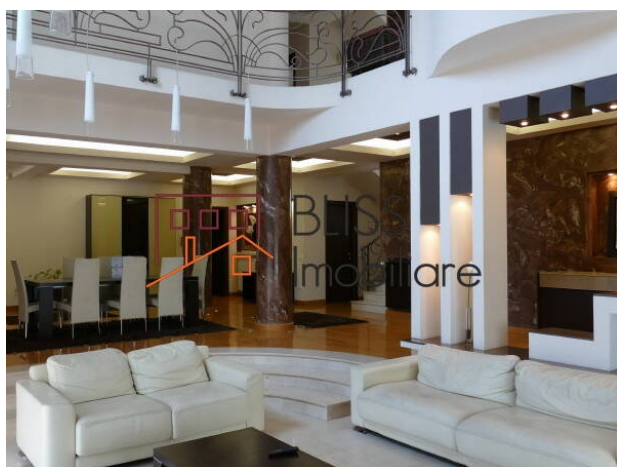

+40 729 005 624

contact@blissimobiliare.ro
(mailto:contact@blissimobiliare.ro)

Actualizat pe data de 4 June 2026

Vila exclusivista cu 8 dormitoare si piscina privata

Gama Delta Impact, Iancu Nicolae Jolie Ville , Bucuresti / Ilfov

4.500 EUR/ lună

Referinta web
#31373

<https://blissimobiliare.ro/index.php/vila-12-camere-de-inchiriat-iancu-nicolae-pipera-31373>
(<https://blissimobiliare.ro/index.php/vila-12-camere-de-inchiriat-iancu-nicolae-pipera-31373>)

Descriere

Aceasta vila exclusivista ofera un cadru rezidential amplu, intim si elegant, fiind gandita ca o resedinta de familie cu spatii generoase, finisaje premium si zone dedicate relaxarii.

Gradina privata, piscina si casa de oaspeti intr-un cadru discret

Proprietatea dispune de 728 mp utili si 940 mp construiti, fiind organizata pe demisol, parter inalt, etaj si mansarda. Interiorul include 12 camere, 8 dormitoare, 8 bai si 3 bucatarii, oferind flexibilitate excelenta pentru locuire, oaspeti, birou sau activitati de familie. Mobilierul este de foarte buna calitate, in mare parte Rovere Italia, iar finisajele includ materiale precum marmura, granit si parchet de bambus.

La demisol se afla un spatiu de recreere amenajat cu bar, instalatii de sonorizare, lumini si videoproiector, ideal pentru seri private, socializare sau relaxare. Proprietatea include si o casa de oaspeti separata, cu o suprafata utila de 58 mp, amplasata in partea sudica a curtii.

Construita in 2005 pe cadre din beton armat si zidarie din caramida portanta, vila beneficiaza de o structura solida si de materiale de calitate premium. Terenul generos de 1.877 mp, gradina privata, piscina si cele 4 locuri de parcare, dintre care 2 interioare si 2 exterioare, completeaza caracterul