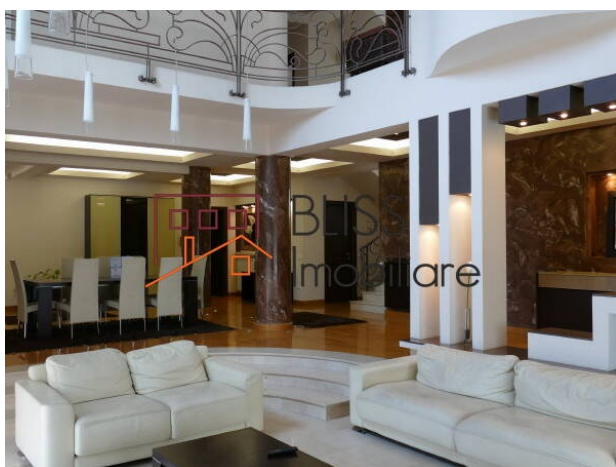

+40 729 005 624

contact@blissimobiliare.ro
(mailto:contact@blissimobiliare.ro)

Actualizat pe data de 4 June 2026

Vila exclusivista cu 8 dormitoare si piscina privata

Gama Delta Impact, Iancu Nicolae Jolie Ville , Bucuresti / Ilfov

4.500 EUR/ lună

Referinta web
#31373

<https://blissimobiliare.ro/index.php/vila-12-camere-de-inchiriat-iancu-nicolae-pipera-31373>
(<https://blissimobiliare.ro/index.php/vila-12-camere-de-inchiriat-iancu-nicolae-pipera-31373>)

Descriere

Aceasta vila exclusivista ofera un cadru rezidential amplu, intim si elegant, fiind gandita ca o resedinta de familie cu spatii generoase, finisaje premium si zone dedicate relaxarii.

Gradina privata, piscina si casa de oaspeti intr-un cadru discret

Proprietatea dispune de 728 mp utili si 940 mp construiti, fiind organizata pe demisol, parter inalt, etaj si mansarda. Interiorul include 12 camere, 8 dormitoare, 8 bai si 3 bucatarii, oferind flexibilitate excelenta pentru locuire, oaspeti, birou sau activitati de familie. Mobilierul este de foarte buna calitate, in mare parte Rovere Italia, iar finisajele includ materiale precum marmura, granit si parchet de bambus.

La demisol se afla un spatiu de recreere amenajat cu bar, instalatii de sonorizare, lumini si videoproiector, ideal pentru seri private, socializare sau relaxare. Proprietatea include si o casa de oaspeti separata, cu o suprafata utila de 58 mp, amplasata in partea sudica a curtii.

Construita in 2005 pe cadre din beton armat si zidarie din caramida portanta, vila beneficiaza de o structura solida si de materiale de calitate premium. Terenul generos de 1.877 mp, gradina privata, piscina si cele 4 locuri de parcare, dintre care 2 interioare si 2 exterioare, completeaza caracterul